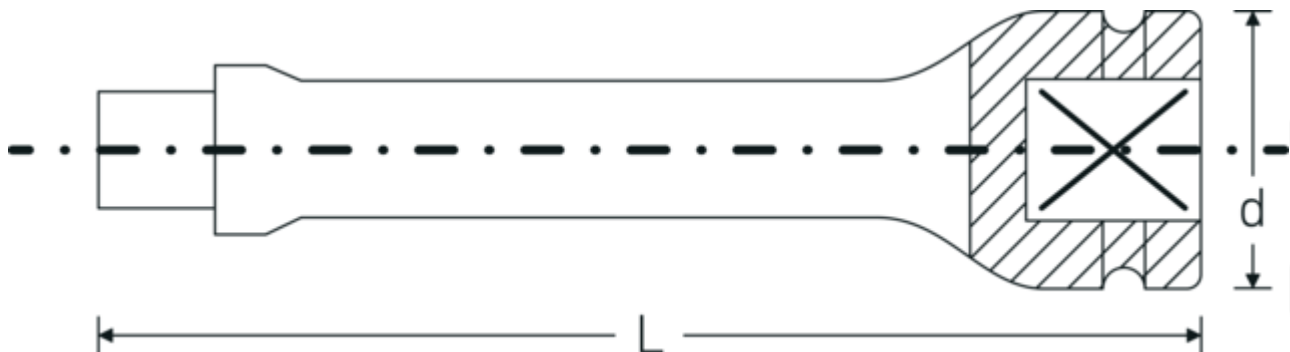

#### Aanwijzing.

IMPACT-verlengstuk 3/4 " L.330mm

#### Technische kenmerken.

Uitgang vierkant buiten (inch)	3/4
Aandrijving vierkant binnen (inch)	3/4 "
d	44 mm
Maat	13
Lengte mm (L)	330 mm