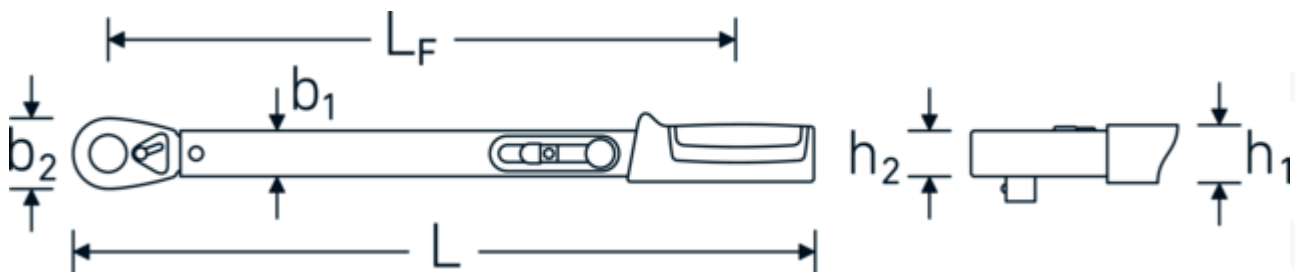

Technische tekening.

Technische kenmerken.

Schaalverdeling ft·lb	5 ft·lb
Schaalverdeling N·m	5 N·m
Meetbereik N·m	30-150 N·m
Meetbereik ft·lb	25-110 ft·lb
Uitgang vierkant buiten (inch)	1/2
b1	28 mm
b2	41 mm
DIN	DIN EN ISO 6789-2:2017
Maat	15

Logistieke gegevens.

Diepte mm (IFS)	455
Breedte mm (IFS)	43
Hoogte mm (IFS)	40
Lengte (verpakt, mm)	475
Breedte (verpakt, mm)	45
Hoogte (verpakt, mm)	45
Volume (verpakt, dm³)	0.961875 dm³
Artikelnr.	50204115
Gewicht (bruto, KG)	1,378
Gewicht PAP (KG)	0,000