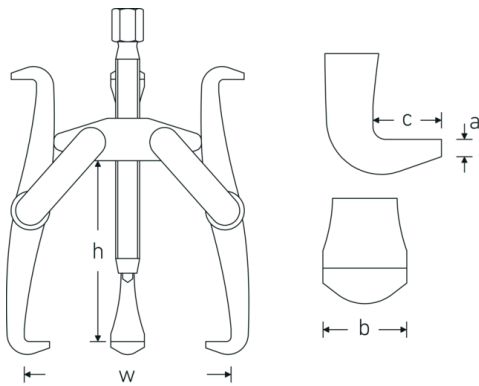

### Veilig.

De centreerpunt is vrij-draaiend opgesloten - ter voorkoming van beschadigingen aan de as.

## Technische tekening.

## Technische kenmerken.

Buitenzeskant aandrijving (mm)	19 mm
Dikte van gehaakte teen mm (a)	3 mm
Breedte haakbasis mm (b)	24 mm
Diepte haakbasis mm (c)	12 mm
Maat	1
Aantal haken	3
max. belasting	7,5 t
Klemdiepte (h) mm	130 mm
Spindeldraad maat	M18 x 1,5 x 170
Spanwijdte mm (w)	160 mm

## Logistieke gegevens.

Diepte mm (IFS)	215
Breedte mm (IFS)	160
Hoogte mm (IFS)	140
Lengte (verpakt, mm)	225
Breedte (verpakt, mm)	175
Hoogte (verpakt, mm)	153
Volume (verpakt, dm <sup>3</sup> )	6.024375 dm <sup>3</sup>
Artikelnr.	71035101
Gewicht (bruto, KG)	2,574
Gewicht PAP (KG)	0,178
Gewicht PVC (KG)	0,000
GTIN	4018754342051
Land van oorsprong	GERMANY
Regio van oorsprong	Nordrhein-Westfalen
WEEE/ElektroG	nicht ear-pflichtig
Douanetarief nr.	82055980
Verpakkingsstandaard	1
Gewicht (g)	2600 g