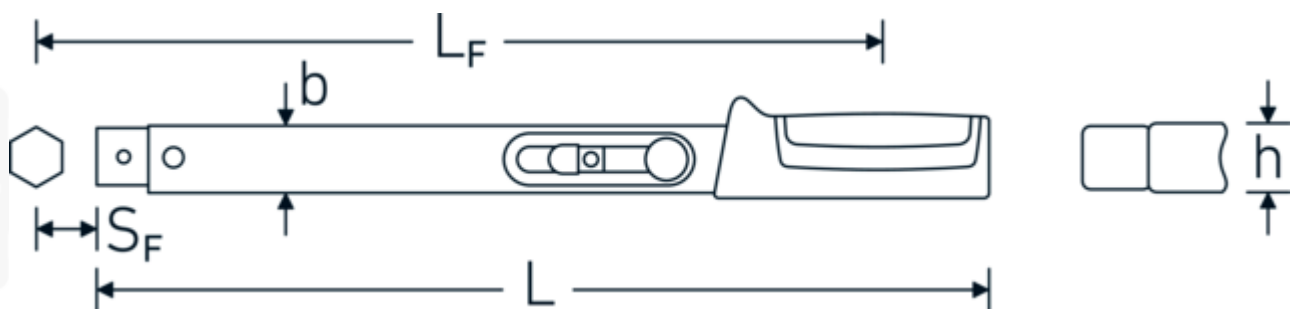

trigger

Hoogtepunten van het product.

SNEL.

Bliksemsnelle instelling d.m.v. gemakkelijk te bedienen klemhevel in de greep. Ergonomisch vormgegeven, anti-slip stelknop – voor het snel verschuiven van de instelschaal.

Buigstaafstelsysteem.

De mechanische momentsleutels van STAHLWILLE zijn voorzien van een slijtvast kliksysteem met buigstaaf. In tegenstelling tot conventionele momentsleutels met een veer, elimineert het STAHLWILLE-systeem de noodzaak van een handeling: na het gebruik is terugstelling naar "0" niet noodzakelijk.

Technologieën en kenmerken.

QuickRelease

Technische tekening.

Technische kenmerken.

Schaalverdeling ft·lb	10 ft·lb
Schaalverdeling N·m	10 N·m
Meetbereik N·m	60-300 N·m
Meetbereik ft·lb	50-220 ft·lb
Breedte mm (b)	28 mm
DIN	DIN EN ISO 6789-2:2017
Maat	30
Afmeting gereedschapshouder [vierkant inwendig]	14 x 18 mm
Hoogte mm (h)	23 mm
Lengte mm (L)	520 mm
LF	500 mm
SF	25 mm

Varianten.

Artikelnr.	Modelnr. (ERP)	Beschrijving	GTIN
50184005	730/5 QUICK	Momentsleutel MANOSCOOP Model 730/5 Quick Meetb. 6-50N·m Wkz.Aufn. 9 x 12 mm L. 315mm	4018754268856
50184010	730/10 QUICK	Momentsleutel MANOSCOOP Model 730/10 Quick Meetb. 20-100N·m Wkz.Aufn. 9 x 12 mm L. 370mm	4018754266203
50184012	730/12 QUICK	Momentsleutel MANOSCOOP Model 730/12 Quick Meetb. 25-130N·m Wkz.Aufn. 14 x 18 mm L. 410mm	4018754268863
50184020	730/20 QUICK	Momentsleutel MANOSCOOP Model 730/20 Quick Meetb. 40-200N·m Wkz.Aufn. 14 x 18 mm L. 455mm	4018754268870
50184030	730/30 QUICK	Momentsleutel MANOSCOOP Model 730/30 Quick Meetb. 60-300N·m Wkz.Aufn. 14 x 18 mm L. 520mm	4018754324071
50184040	730/40 QUICK	Momentsleutel MANOSCOOP Model 730/40 Quick Meetb. 80-400N·m Wkz.Aufn. 14 x 18 mm L. 590mm	4018754268887