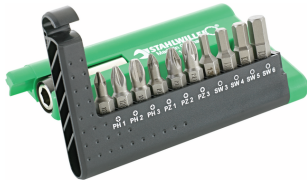

1162

Artikelnr. **08070022**
 GTIN **4018754010844**
 Model **1162 BIT-
 SCHRAUBENDREHEREINSATZ**

Aanwijzing.

Bitje schroevendraaier 0,6 x 3,5mm Zeshoekig 1/4" L.25mm

Hoogtepunten van het product.**Onder handbereik.**

10 bits in broekzakformaat - of 20 bits in een robuuste box. Met de compacte STAHLWILLE bitboxen hebben gebruikers alles direct bij de hand. Natuurlijk in Premium-kwaliteit »Made in Germany«.

Technische kenmerken.

a x b (mm)	0,6 x 3,5 mm
Buitenzeskant (inch)	1/4
DIN	DIN 3127 / ISO 2351
Lengte mm (L)	25 mm
Modelnr.	1162
Externe zeskantaandrijving	C 6,3

Logistieke gegevens.

Diepte mm (IFS)	40
Breedte mm (IFS)	7
Hoogte mm (IFS)	7
Lengte (verpakt, mm)	50
Breedte (verpakt, mm)	40
Hoogte (verpakt, mm)	18
Volume (verpakt, dm ³)	0.036 dm ³
Artikelnr.	08070022
Gewicht (bruto, KG)	0,063
Gewicht PAP (KG)	0,000
Gewicht PVC (KG)	0,002
GTIN	4018754010844
Land van oorsprong	GERMANY
Regio van oorsprong	Nordrhein-Westfalen

WEEE/ElektroG	nicht ear-pflichtig
Douanetarief nr.	82079030
Verpakkingsstandaard	10
Gewicht (g)	4 g

Varianten.

Artikelnr.	Modelnr. (ERP)	Beschrijving	GTIN
08070022	1162 BIT-SCHRAUBENDREHEREINSATZ	Bitje schroevendraaier 0,6 x 3,5mm Zeshoekig 1/4" L.25mm	4018754010844
08070024	1164 BIT-SCHRAUBENDREHEREINSATZ	Bitje schroevendraaier 0,8 x 4,0mm Zeshoekig 1/4" L.25mm	4018754010868
08070029	1169 BIT-SCHRAUBENDREHEREINSATZ	Bitje schroevendraaier 1,6 x 10,0mm Zeshoekig 1/4" L.25mm	4018754010912