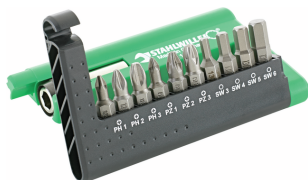

Skrue-bits

1436 IP- 1446 IP

Art. nr. **08162020**
GTIN **4018754234585**
Model **1442 20IP**

Betegnelse. Skruetrækkerbit 20IP Sekskant C 6,3 L.25mm

Egenskaber. • til skruer med indiv. TORX® PLUS®

Produktets højdepunkter.

LET TILGÆNELIG.

10 bits i bukselommeformat – eller hvorfor ikke 20 bits i den robuste boks. Med de kompakte STAHLWILLE bit-bokse har brugere alt direkte ved hånden. Naturligvis i premium-kvalitet »Made in Germany«.

Tekniske egenskaber.

Udvendig sekskant (tommer)	1/4
Størrelse udgangsprofil	20IP
Længde mm (L)	25 mm
Model nr.	1442 IP
Udvendig sekskantdrev	C 6,3

Logistiske data.

Dybde mm (IFS)	25
Bredde mm (IFS)	6
Højde mm (IFS)	6
Længde (pakket, mm)	50
Bredde (pakket, mm)	30
Højde (pakket, mm)	10
Volumen (pakket, dm ³)	0.015 dm ³
Art. nr.	08162020
Vægt (brutto, kg)	0,060
Vægt PAP (kg)	0,000
Vægt PVC (kg)	0,002
GTIN	4018754234585

Oprindelsesland	GERMANY
Oprindelsesregion	Nordrhein-Westfalen
WEEE/ElektroG	nicht ear-pflichtig
Toldtarif nr.	82079030
Standard for pakning	10
Vægt (g)	5 g

Varianter.

Art. nr.	Model nr. (ERP)	Betegnelse	GTIN
08162006	1436 6IP	Skruetrækkerbit 6IP Sekskant C 6,3 L.25mm	4018754234523
08162007	1437 7IP	Skruetrækkerbit 7IP Sekskant C 6,3 L.25mm	4018754234530
08162008	1438 8IP	Skruetrækkerbit 8IP Sekskant C 6,3 L.25mm	4018754234547
08162009	1439 9IP	Skruetrækkerbit 9IP Sekskant C 6,3 L.25mm	4018754234554
08162010	1440 10IP	Skruetrækkerbit 10IP Sekskant C 6,3 L.25mm	4018754234561
08162015	1441 15IP	Skruetrækkerbit 15IP Sekskant C 6,3 L.25mm	4018754234578
08162020	1442 20IP	Skruetrækkerbit 20IP Sekskant C 6,3 L.25mm	4018754234585
08162025	1443 25IP	Skruetrækkerbit 25IP Sekskant C 6,3 L.25mm	4018754234592
08162027	1444 27IP	Skruetrækkerbit 27IP Sekskant C 6,3 L.25mm	4018754234608
08162030	1445 30IP	Skruetrækkerbit 30IP Sekskant C 6,3 L.25mm	4018754234615
08162040	1446 40IP	Skruetrækkerbit 40IP Sekskant C 6,3 L.25mm	4018754234622