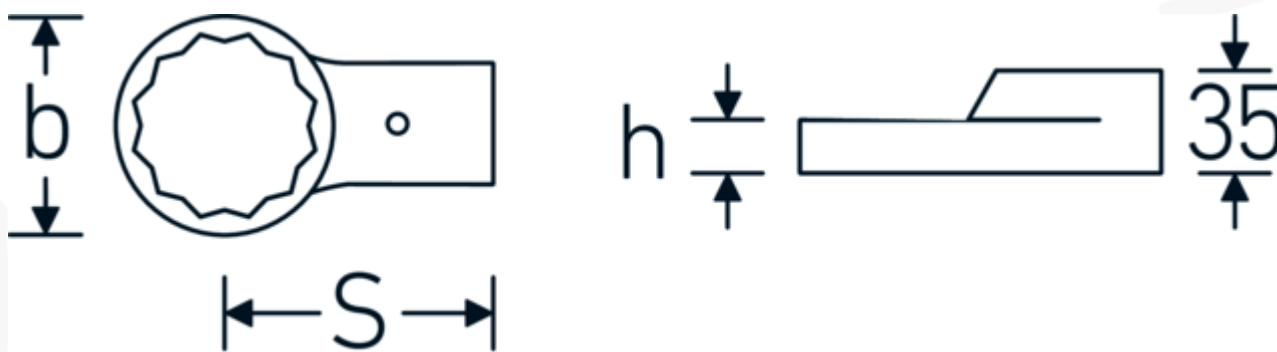

### Designazione.

Chiave ad anello ad innesto Mis. 60mm Dimensioni dell'innesto 24,5 x 28

### Descrizione.

- Per chiavi dinamometriche con attacco per utensili slip-on
- Fissato con bloccaggio a perno
- Cromatura su nichel, durevole e resistente ai trucioli
- Formato a getto, temprato e raffreddato in bagno d'olio
- Estremamente resiliente, eccezionalmente durevole

## Attributi tecnici.

Larghezza mm (b)	93 mm
Dim. portautensili quadrato esterno	24,5 x 28 mm
Altezza mm (h)	22 mm
S	95 mm
Larghezza tra i piatti [mm]	60 mm

## Varianti.

N° Art.	Nr. modello (ERP)	Designazione	GTIN
58228024	732/80 24	Chiave ad anello ad innesto Mis. 24mm Dimensioni dell'innesto24,5 x 28	4018754132294
58228027	732/80 27	Chiave ad anello ad innesto Mis. 27mm Dimensioni dell'innesto24,5 x 28	4018754132300
58228030	732/80 30	Chiave ad anello ad innesto Mis. 30mm Dimensioni dell'innesto24,5 x 28	4018754132317
58228032	732/80 32	Chiave ad anello ad innesto Mis. 32mm Dimensioni dell'innesto24,5 x 28	4018754132324
58228034	732/80 34	Chiave ad anello ad innesto Mis. 34mm Dimensioni dell'innesto24,5 x 28	4018754132331
58228036	732/80 36	Chiave ad anello ad innesto Mis. 36mm Dimensioni dell'innesto24,5 x 28	4018754132348
58228041	732/80 41	Chiave ad anello ad innesto Mis. 41mm Dimensioni dell'innesto24,5 x 28	4018754132355
58228046	732/80 46	Chiave ad anello ad innesto Mis. 46mm Dimensioni dell'innesto24,5 x 28	4018754109562