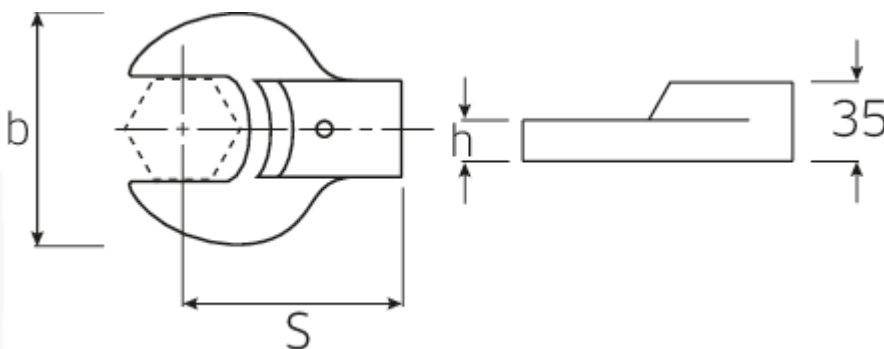

Opsteeksteeksleutel

731/80

Artikelnr. **58218024**

GTIN **4018754132249**

Model **731/80 24**

Aanwijzing.

Opsteeksteeksleutel M. 24mm Wkz.Aufn.24,5 x 28

Eigenschappen.

Voordelen.

Voor momentsleutels met opname voor opsteekgereedschappen

Technische tekening.

Technische kenmerken.

Breedte mm (b)	50 mm
Maat gereedschapshouder buitenvierkant	24,5 x 28 mm
Hoogte mm (h)	13 mm
S	95 mm
Sleutelplaatdikte [mm]	24 mm

Logistieke gegevens.

Diepte mm (IFS)	110
Breedte mm (IFS)	50
Hoogte mm (IFS)	35
Lengte (verpakt, mm)	110
Breedte (verpakt, mm)	50
Hoogte (verpakt, mm)	35
Volume (verpakt, dm ³)	0.1925 dm ³
Artikelnr.	58218024
Gewicht (bruto, KG)	0,601
Gewicht PAP (KG)	0,000
Gewicht PVC (KG)	0,004
GTIN	4018754132249
Land van oorsprong	GERMANY
Regio van oorsprong	Nordrhein-Westfalen
WEEE/ElektroG	nicht ear-pflichtig
Douanetarief nr.	82041100
Verpakkingsstandaard	1
Gewicht (g)	601 g

Varianten.

Artikelnr.	Modelnr. (ERP)	Beschrijving	GTIN
58218024	731/80 24	Opsteeksteeksleutel M. 24mm Wkz.Aufn.24,5 x 28	4018754132249
58218027	731/80 27	Opsteeksteeksleutel M. 27mm Wkz.Aufn.24,5 x 28	4018754132256
58218030	731/80 30	Opsteeksteeksleutel M. 30mm Wkz.Aufn.24,5 x 28	4018754132263
58218032	731/80 32	Opsteeksteeksleutel M. 32mm Wkz.Aufn.24,5 x 28	4018754132270
58218034	731/80 34	Opsteeksteeksleutel M. 34mm Wkz.Aufn.24,5 x 28	4018754132287
58218036	731/80 36	Opsteeksteeksleutel M. 36mm Wkz.Aufn.24,5 x 28	4018754109500
58218041	731/80 41	Opsteeksteeksleutel M. 41mm Wkz.Aufn.24,5 x 28	4018754109517
58218046	731/80 46	Opsteeksteeksleutel M. 46mm Wkz.Aufn.24,5 x 28	4018754109524
58218050	731/80 50	Opsteeksteeksleutel M. 50mm Wkz.Aufn.24,5 x 28	4018754109531
58218055	731/80 55	Opsteeksteeksleutel M. 55mm Wkz.Aufn.24,5 x 28	4018754109548
58218060	731/80 60	Opsteeksteeksleutel M. 60mm Wkz.Aufn.24,5 x 28	4018754109555