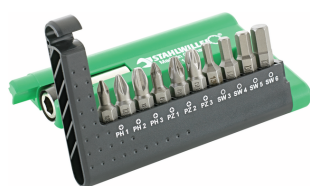

## Skrue-bits

1440-1446

Art. nr. **08160030**  
GTIN **4018754011452**  
Model **1445 T 30 BIT-  
SCHRAUBENDREHEREINSATZ**

**Betegnelse.** BIT-skruetrækkere T30 Sekskant C 6,3 L.26mm

**Egenskaber.**

- med boring i spidsen
- til skruer med indv. TORX® (TORX® Tamper Resistant)

### LET TILGÆNELIG.

10 bits i bukselommeformat – eller hvorfor ikke 20 bits i den robuste boks. Med de kompakte STAHLWILLE bit-bokse har brugere alt direkte ved hånden. Naturligvis i premium-kvalitet »Made in Germany«.

## Tekniske egenskaber.

Udgangsprofil	TORX®
Udvendig sekskant (tommer)	1/4
DIN	DIN 3126 / ISO 1173
Størrelse udgangsprofil	T30
Længde mm (L)	26 mm
Model nr.	1445