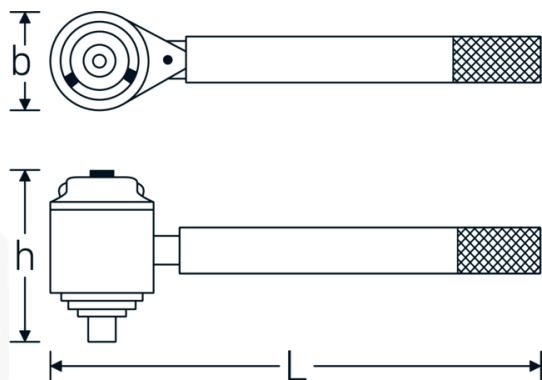

Multiplicateurs de couple MULTIPOWER

MP300-1350

Réf. n° **53031350**
GTIN **4018754186792**
Modèle **MP300 - 1350 MULTIPOWER**
KRAFTVERVIELFAELTIGER

Désignation. Multiplicateur de couple MULTIPOWER 1350N-m Carré intérieur 3/4" Carré extérieur 3/4"

Caractéristiques.

- à engrenages planétaires et protection de surcharge
- livré dans un coffret
- avec une roue solaire de rechange (sécurité anti-surcharge)
- **ecart d'affichage de $\pm 5\%$**

Avantages.

avec protection contre les surcharges et engrenages planétaires

Dessin technique.

Attributs techniques.

Carré intérieur [pouces]	3/4 "
Carré extérieur [pouces]	3/4 "
Largeur mm (b)	90 mm
Rapport de multiplication	1 : 3,6
Rapport de transmission	4 : 1
Poids avec coffret	7500 g
Dim.	1350
Hauteur mm (h)	106 mm
Longueur mm (L)	265 mm
Capacité de sortie max. E1	1350 N·m
Capacité de sortie max. E2	996 ft·lb
Capacité d'entrée max. E1	375 N·m
Capacité d'entrée max. E2	277 ft·lb

Données logistiques.

Profondeur mm (IFS)	325
Largeur	295
Hauteur mm (IFS)	157
Longueur (emballé, mm)	325
Largeur (emballé, mm)	295
Hauteur (emballé, mm)	157
Volume (emballé, dm3)	15.052375 dm3
Réf. n°	53031350
Poids (brut, kg)	7,500
Poids PAP (kg)	0,398
Poids PVC (kg)	0,000
GTIN	4018754186792
Pays d'origine	GERMANY
Région d'origine	Nordrhein-Westfalen
WEEE/ElektroG	nicht ear-pflichtig
Position tarifaire	84834090
Emballage	1
Poids	3400 g