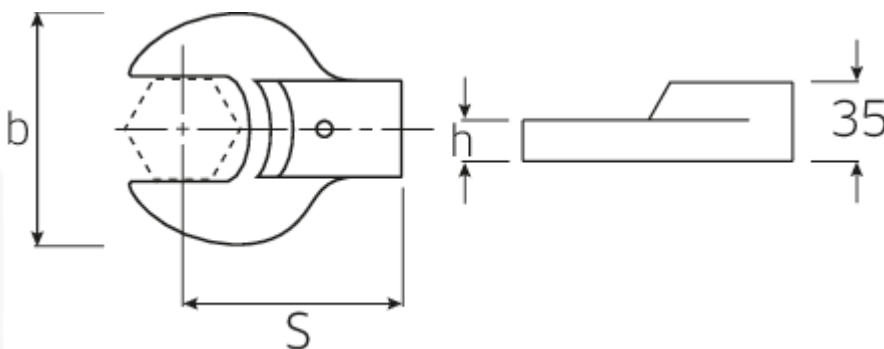

Opsteeksteeksleutel

731/80

Artikelnr. **58218055**
GTIN **4018754109548**
Model **731/80 55**

Aanwijzing.

Opsteeksteeksleutel M. 55mm Wkz.Aufn.24,5 x 28

Eigenschappen.

- Voor momentsleutels met houder voor slipgereedschap
- Vastgezet door penvergrendeling
- Verchroomd over nikkel, duurzaam en spaanbestendig
- Drop forged, gehard en gekoeld in een oliebad
- Extreem veerkrachtig, uitzonderlijk duurzaam

Voordelen.

Voor momentsleutels met opname voor opsteekgereedschappen

Technische tekening.

Technische kenmerken.

Breedte mm (b)	114 mm
Maat gereedschapshouder buitenvierkant	24,5 x 28 mm
Hoogte mm (h)	19 mm
S	95 mm
Sleutelplaatdikte [mm]	55 mm

Logistieke gegevens.

Diepte mm (IFS)	121
Breedte mm (IFS)	112
Hoogte mm (IFS)	35
Lengte (verpakt, mm)	121
Breedte (verpakt, mm)	112
Hoogte (verpakt, mm)	35
Volume (verpakt, dm ³)	0.47432 dm ³
Artikelnr.	58218055
Gewicht (bruto, KG)	1,155
Gewicht PAP (KG)	0,000
Gewicht PVC (KG)	0,007
GTIN	4018754109548
Land van oorsprong	GERMANY
Regio van oorsprong	Nordrhein-Westfalen
WEEE/ElektroG	nicht ear-pflichtig
Douanetarief nr.	82041100
Verpakkingsstandaard	1
Gewicht (g)	1150 g