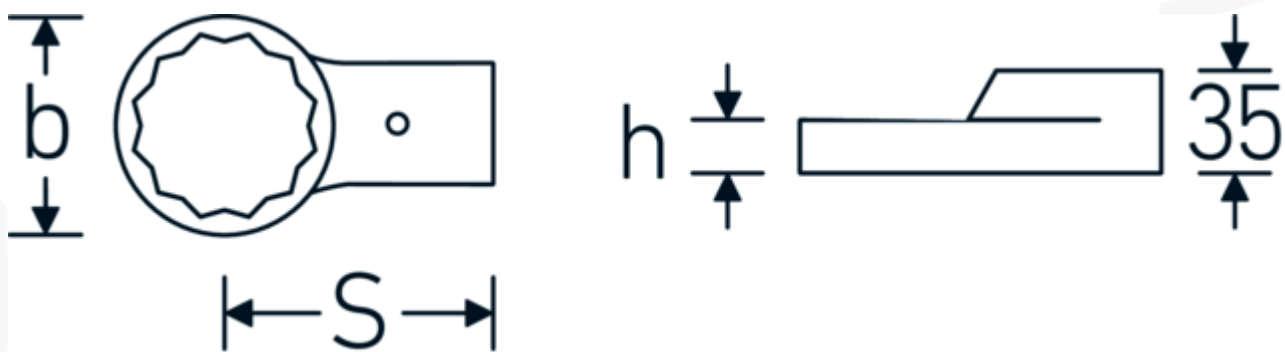

### Aanwijzing.

Opsteekringsleutel M. 27mm Wkz.Aufn.24,5 x 28

## Technische kenmerken.

Breedte mm (b)	40,5 mm
Maat gereedschapshouder buitenvierkant	24,5 x 28 mm
Hoogte mm (h)	15 mm
S	95 mm
Sleutelplaatdikte [mm]	27 mm