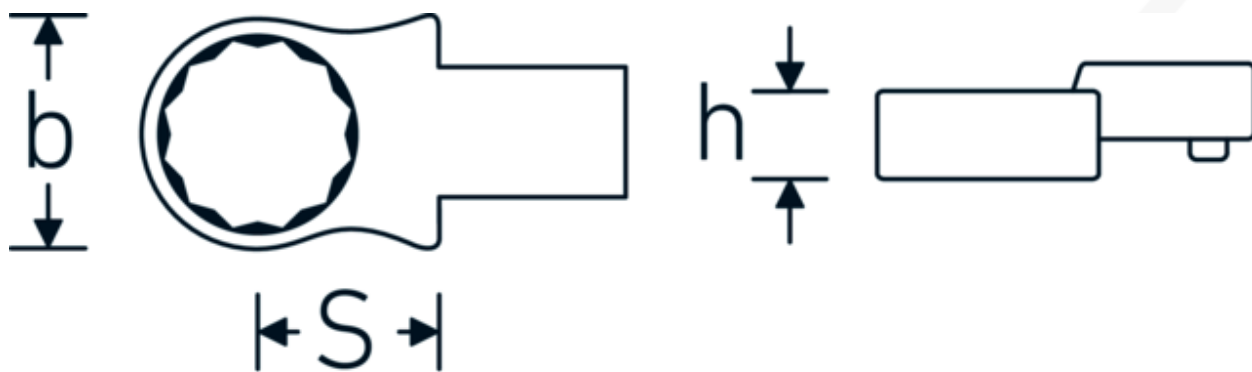

### Oznaczenie.

Oczko do klucza płaskiego Wi. 24mm Uchwyt na narzędzia 14 x 18

### Zalety.

Do klucza dynamometrycznego z gniazdem kwadratowym

### Atrybuty techniczne.

Szerokość mm (b)	37,5 mm
Rozmiar uchwytu narzędzia [kwadrat wewnętrzny]	14 x 18 mm
Wysokość mm (h)	15 mm