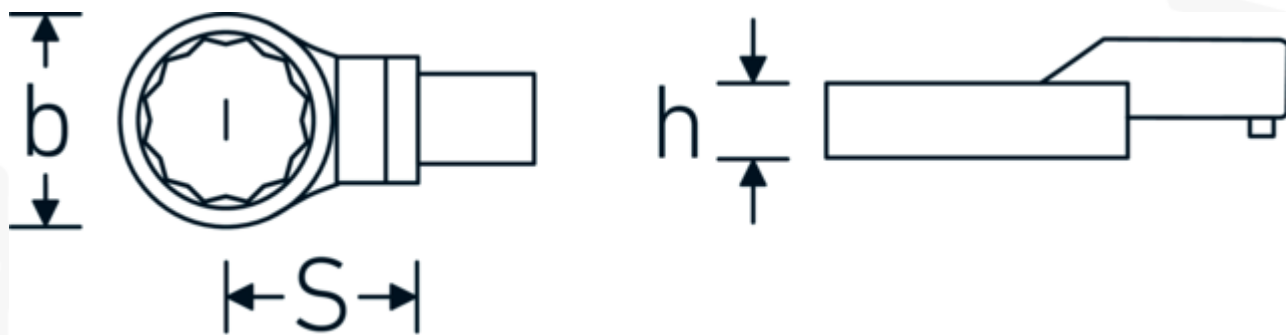

Chiavi ad anello ad innesto

732/100

Nr. art 58221032

GTIN 4018754238781

Modello 732/100 SW 32

Designazione.

Chiave ad anello ad innesto Mis. 32mm Dimensioni dell'innesto 22 x 28

Descrizione.

- Per chiavi dinamometriche con attacco quadrato
- Fissato con bloccaggio a perno
- Cromatura su nichel, durevole e resistente ai trucioli
- Fuso a getto, temprato e raffreddato in bagno d'olio
- Estremamente resiliente, eccezionalmente durevole

Vantaggi.

Per chiavi dinamometriche con adattatore quadro

Disegno tecnico.

Attributi tecnici.

Larghezza mm (b)	49 mm
Dimensione del portautensili [quadrato interno]	22 x 28 mm
Altezza mm (h)	16 mm
S	55 mm
Larghezza tra i piatti [mm]	32 mm

Varianti.

N° Art.	Nr. modello (ERP)	Designazione	GTIN
58221024	732/100 SW 24	Chiave ad anello ad innesto Mis. 24mm Dimensioni dell'innesto22 x 28	4018754238750
58221027	732/100 SW 27	Chiave ad anello ad innesto Mis. 27mm Dimensioni dell'innesto22 x 28	4018754238767
58221030	732/100 SW 30	Chiave ad anello ad innesto Mis. 30mm Dimensioni dell'innesto22 x 28	4018754238774
58221032	732/100 SW 32	Chiave ad anello ad innesto Mis. 32mm Dimensioni dell'innesto22 x 28	4018754238781
58221034	732/100 SW 34	Chiave ad anello ad innesto Mis. 34mm Dimensioni dell'innesto22 x 28	4018754238798
58221036	732/100 SW 36	Chiave ad anello ad innesto Mis. 36mm Dimensioni dell'innesto22 x 28	4018754238804
58221041	732/100 SW 41	Chiave ad anello ad innesto Mis. 41mm Dimensioni dell'innesto22 x 28	4018754238811
58221046	732/100 SW 46	Chiave ad anello ad innesto Mis. 46mm Dimensioni dell'innesto22 x 28	4018754238828