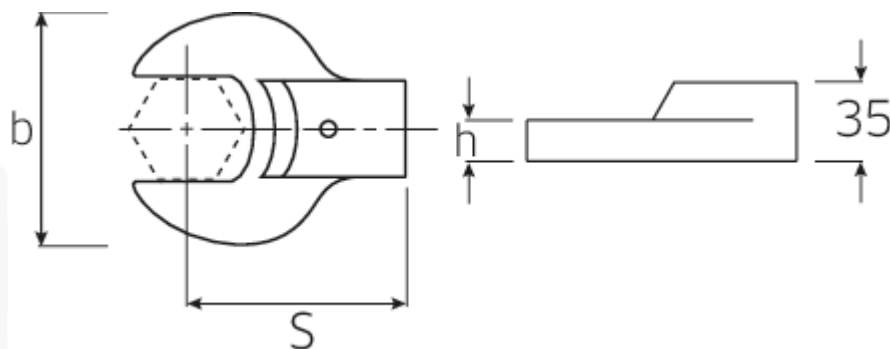

Chiavi a bocca ad innesto

731/80

Nr. art **58218024**
GTIN **4018754132249**
Modello **731/80 24**

Designazione.

Chiave a bocca ad innesto Mis. 24mm Dimensioni dell'innesto 24,5 x 28

Descrizione.

- Per chiavi dinamometriche con attacco per utensili slip-on
- Fissato con bloccaggio a perno
- Cromatura su nichel, durevole e resistente ai trucioli
- Fuso a getto, temprato e raffreddato in bagno d'olio
- Estremamente resiliente, eccezionalmente durevole

Vantaggi.

Per chiavi dinamometriche con attacco per utensili a innesto

Disegno tecnico.

Attributi tecnici.

Larghezza mm (b)	50 mm
Dim. portautensili quadrato esterno	24,5 x 28 mm
Altezza mm (h)	13 mm
S	95 mm
Larghezza tra i piatti [mm]	24 mm

Dati logistici.

Profondità mm (IFS)	110
Larghezza mm (IFS)	50
Altezza mm (IFS)	35
Lunghezza (imballata, mm)	110
Larghezza (imballata, mm)	50
Altezza (imballata, mm)	35
Volume (imballato, dm3)	0.1925 dm3
N° Art.	58218024
Peso (lordo, kg)	0,601
Peso PAP (kg)	0,000
Peso PVC (kg)	0,004
GTIN	4018754132249
Paese di origine	GERMANY
Regione di origine	Nordrhein-Westfalen
RAEE/Legge sull'elettricità	nicht ear-pflichtig
N. tariffa doganale	82041100
Standard di imballaggio	1
Peso [mm]	601 g