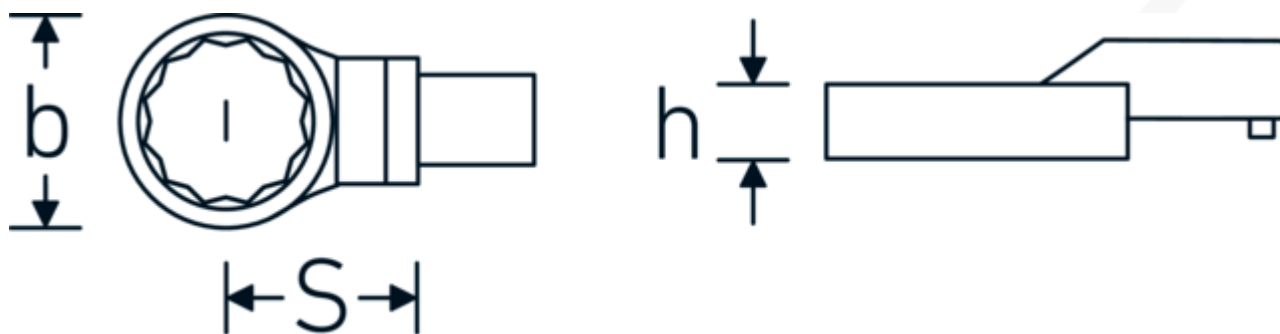

Końcówka wtykowa oczkowa

732/100

Art. nr 58221024
GTIN 4018754238750
Modelka 732/100 SW 24

Oznaczenie.

Oczko do klucza płaskiego Wi. 24mm Uchwyt na narzędzia 22 x 28

Zalety.

Do klucza dynamometrycznego z gniazdem kwadratowym

Rysunek techniczny.

Atrybuty techniczne.

Szerokość mm (b)	43 mm
Rozmiar uchwytu narzędzia [kwadrat wewnętrzny]	22 x 28 mm
Wysokość mm (h)	15 mm
S	55 mm

Dane logistyczne.

Głębokość mm (IFS)	115
Szerokość mm (IFS)	43
Wysokość mm (IFS)	32
Długość (w opakowaniu, mm)	117

Szerokość w poprzek płaskowników [mm]	24 mm	Szerokość (w opakowaniu, mm)	100
		Wysokość (w opakowaniu, mm)	33
		Objętość (w opakowaniu, dm³)	0.3861 dm ³
		Art. nr	58221024
		Waga (brutto, kg)	0,619
		Waga PAP (kg)	0,000
		Waga PVC (kg)	0,005
		GTIN	4018754238750
		Kraj pochodzenia	GERMANY
		Region pochodzenia	Nordrhein-Westfalen
		WEEE/ElektroG	nicht ear-pflichtig
		Nr taryfy celnej	82041100
		Standard pakowania	1
		Waga (g)	616 g