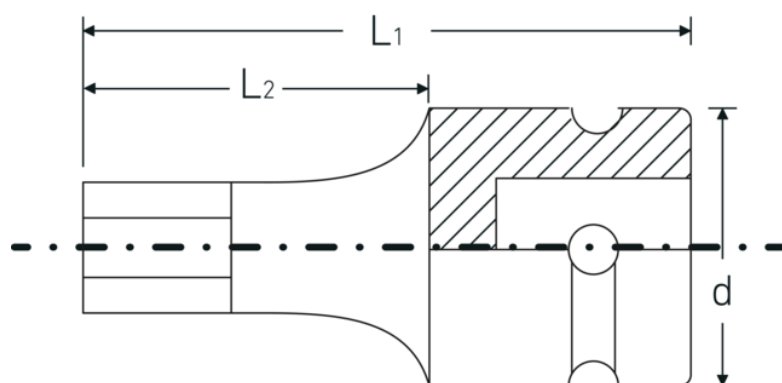

INHEX toppe IMPACT

54IMP

Art. nr. 23050006
GTIN 4018754233809
Model 54 IMP 6

Betegnelse. IMPACT-skruetrækkerbit 1/2 " 6 mm L.40mm

Egenskaber.

- 1/2" #a;-drev
- til skruer med indv. sekskant
- til skruemaskine
- Chrome-Alloy-Steel, bruneret

Fordele.

1/2" indvendig 4-kant – drev

Produktets højdepunkter.

Optimeret funktionalitet.

Alle IMPACT-topnøgleindsatser har en gennemgående tværboring til forbindelsesstiften samt en dyb rille til sikringsgummiringen. Sikringsstiften belastes ikke ved anvendelsen.

Høj pasningsnøjagtighed.

Den høje monteringsnøjagtighed på grund af snævre tolerancer garanterer en optimal, slørfri overførsel af kræfter til soklen.

Teknisk tegning.

Tekniske egenskaber.

Udgangsprofil	Sekskant
Udvendig sekskant (mm)	6 mm
Firkantet drev indvendigt (tommer)	1/2 "
d	25 mm
L1	40 mm
L2	20 mm

Logistiske data.

Dybde mm (IFS)	38
Bredde mm (IFS)	25
Højde mm (IFS)	25
Længde (pakket, mm)	135
Bredde (pakket, mm)	26
Højde (pakket, mm)	26
Volumen (pakket, dm ³)	0.09126 dm ³
Art. nr.	23050006
Vægt (brutto, kg)	0,294
Vægt PAP (kg)	0,000
Vægt PVC (kg)	0,006
GTIN	4018754233809
Oprindelsesland	TAIWAN, PROVINCE OF CHINA
Oprindelsesregion	Ausländischer Ursprung
WEEE/ElektroG	nicht ear-pflichtig
Toldtarif nr.	82042000
Standard for pakning	5
Vægt (g)	59 g