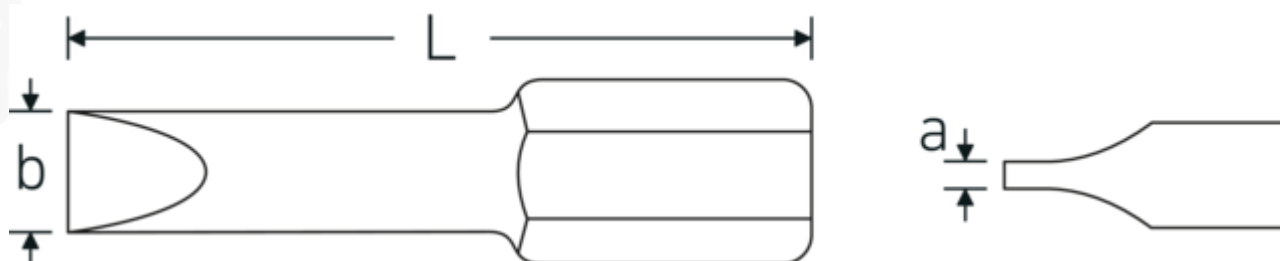

Końcówki wkrętakowe typu BIT

1242-1250

Art. nr 08301680
GTIN 4018754011858
Modelka 1250 BIT-
SCHRAUBENDREHEREINSATZ

Oznaczenie.

Bitowa nasadka wkrętakowa 1,6 x 8,0mm Sześciokątny E 6,3 Dł.50mm

Właściwości.

- DIN 3127/ISO 2351
- do śrub z rowkiem

Zalety.

do wkrętów z rowkiem

Najważniejsze cechy produktu.

CHWYĆ I IDŹ.

Dziesięć bitów w wygodnym kieszonkowym formacie 1203 - lub dwa razy tyle bitów w wytrzymałym pudełku - 1202. Te kompaktowe pudełka na bity STAHLWILLE zmieścisz dokładnie tam, gdzie będzie potrzeba. Wyprodukowane oczywiście w Niemczech jako narzędzia najwyższej jakości.

Rysunek techniczny.

Atrybuty techniczne.

a x b (mm)	1,6 x 8,0 mm
Sześciokąt zewnętrzny (cal)	1/4
DIN	DIN 3127 / ISO 2351
Długość mm (L)	50 mm
Nr modelu	1250
Sześciokątny napęd zewnętrzny	E 6,3

Dane logistyczne.

Głębokość mm (IFS)	51
Szerokość mm (IFS)	8
Wysokość mm (IFS)	8
Długość (w opakowaniu, mm)	60
Szerokość (w opakowaniu, mm)	52
Wysokość (w opakowaniu, mm)	14
Objętość (w opakowaniu, dm ³)	0.04368 dm ³
Art. nr	08301680
Waga (brutto, kg)	0,143
Waga PAP (kg)	0,000
Waga PVC (kg)	0,002
GTIN	4018754011858
Kraj pochodzenia	CZECH REPUBLIC
Region pochodzenia	Ausländischer Ursprung
WEEE/ElektroG	nicht ear-pflichtig
Nr taryfy celnej	82079030
Standard pakowania	10
Waga (g)	14 g