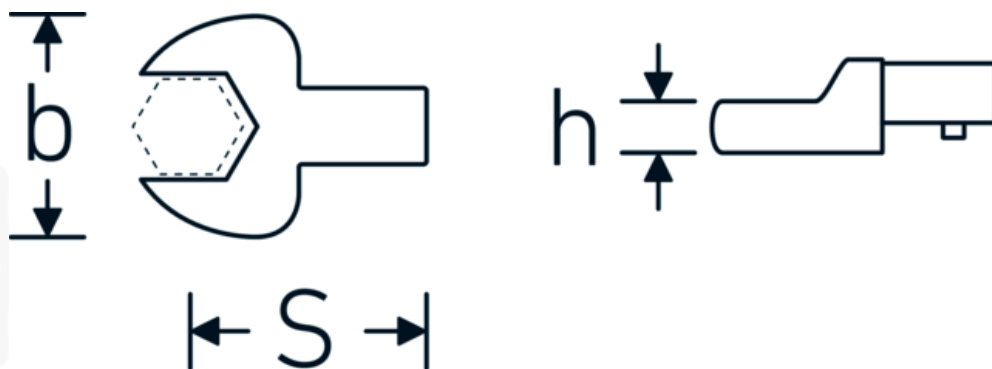

### Designazione.

Chiave a bocca a innesto Mis. 27mm Dimensioni dell'innesto 14 x 18

### Descrizione.

- Per chiavi dinamometriche con attacco quadro
- Fissato con bloccaggio a perno
- Cromatura su nichel, durevole e resistente ai trucioli
- Fuso a getto, temprato e raffreddato in bagno d'olio
- Estremamente resiliente, eccezionalmente duraturo

### Vantaggi.

Per chiavi dinamometriche con adattatore quadro

## Attributi tecnici.

Larghezza mm (b)	60 mm
Dimensione del portautensili [quadrato interno]	14 x 18 mm
Altezza mm (h)	13 mm
S	30 * mm
Larghezza tra i piatti [mm]	27 mm