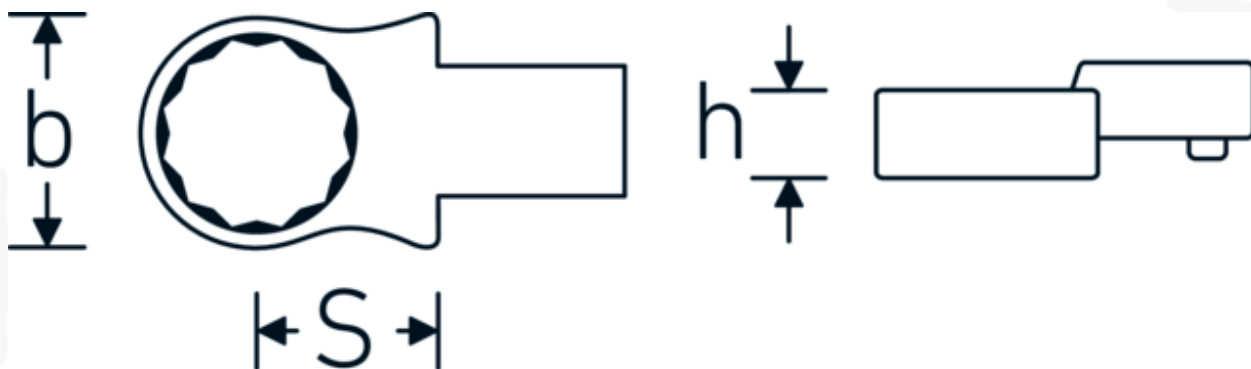

Insteekringsleutel

732/10

Artikelnr. 58221021
GTIN 4018754034178
Model 732/10 21

Aanwijzing.

Insteekringsleutel M. 21mm Wkz.Aufn.9 x 12

Eigenschappen.

- Voor momentsleutels met vierkante mof
- Vastgezet door penvergrendeling
- Verchroomd over nikkel, duurzaam en spaanbestendig
- Drop gesmeed, gehard en gekoeld in een oliebad
- Extreem veerkrachtig, uitzonderlijk duurzaam

Voordelen.

Voor momentsleutels met vierkantopname

Technische tekening.

Technische kenmerken.

Breedte mm (b)	33 mm
Afmeting gereedschapshouder [vierkant inwendig]	9 x 12 mm
Hoogte mm (h)	15 mm
S	17,5 mm
Sleutelplaatdikte [mm]	21 mm

Logistieke gegevens.

Diepte mm (IFS)	52
Breedte mm (IFS)	33
Hoogte mm (IFS)	15
Lengte (verpakt, mm)	52
Breedte (verpakt, mm)	33
Hoogte (verpakt, mm)	15
Volume (verpakt, dm3)	0.02574 dm3
Artikelnr.	58221021
Gewicht (bruto, KG)	0,074
Gewicht PAP (KG)	0,000
Gewicht PVC (KG)	0,002
GTIN	4018754034178
Land van oorsprong	GERMANY
Regio van oorsprong	Nordrhein-Westfalen
WEEE/ElektroG	nicht ear-pflichtig
Douanetarief nr.	82041100
Verpakkingsstandaard	1
Gewicht (g)	71 g