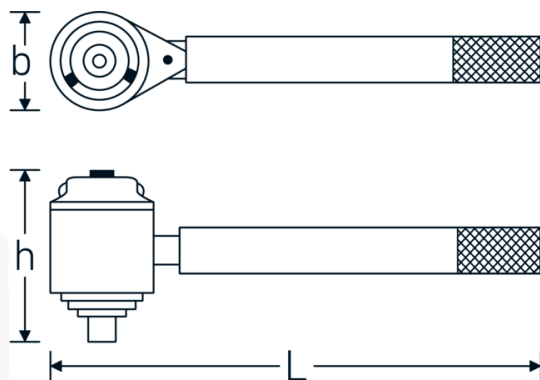

Multiplificateurs de couple MULTIPOWER

MP300-800

Réf. n° **53030800**
GTIN **4018754186785**
Modèle **MP300 - 800 MULTIPOWER**
KRAFTVERVIELFAELTIGER

Désignation. Multiplicateur de couple MULTIPOWER 800N·m Carré intérieur 1/2" Carré extérieur 3/4"

Caractéristiques.

- à engrenages planétaires et protection de surcharge
- livré dans un coffret
- avec une roue solaire de rechange (sécurité anti-surcharge)
- **ecart d'affichage de $\pm 5\%$**

Avantages.

avec protection contre les surcharges et engrenages planétaires

Dessin technique.

Attributs techniques.

Carré intérieur [pouces]	1/2 "
Carré extérieur [pouces]	3/4 "
Largeur mm (b)	66 mm
Rapport de multiplication	1 : 3,5
Rapport de transmission	4 : 1
Poids avec coffret	5838 g
Dim.	800
Hauteur mm (h)	85 mm
Longueur mm (L)	215 mm
Capacité de sortie max. E1	800 N·m
Capacité de sortie max. E2	590 ft·lb
Capacité d'entrée max. E1	229 N·m
Capacité d'entrée max. E2	169 ft·lb

Données logistiques.

Profondeur mm (IFS)	323
Largeur	297
Hauteur mm (IFS)	160
Longueur (emballé, mm)	323
Largeur (emballé, mm)	297
Hauteur (emballé, mm)	160
Volume (emballé, dm3)	15.34896 dm3
Réf. n°	53030800
Poids (brut, kg)	6,025
Poids PAP (kg)	0,402
Poids PVC (kg)	0,000
GTIN	4018754186785
Pays d'origine	GERMANY
Région d'origine	Nordrhein-Westfalen
WEEE/ElektroG	nicht ear-pflichtig
Position tarifaire	84834090
Emballage	1
Poids	2000 g