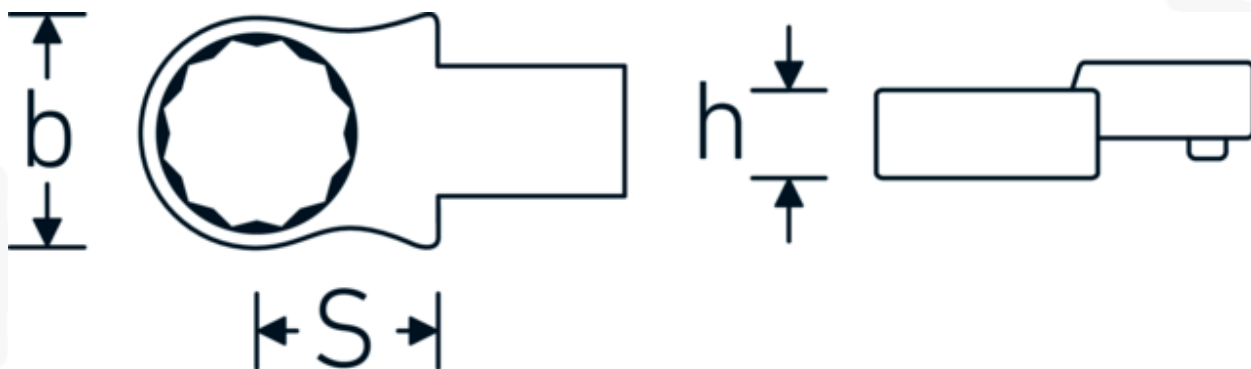

### Aanwijzing.

Insteekringsleutel M. 16mm Wkz.Aufn.14 x 18

### Eigenschappen.

- Voor momentsleutels met vierkante mof
- Vastgezet door penvergrendeling
- Verchroomd over nikkel, duurzaam en spaanbestendig
- Drop gesmeed, gehard en gekoeld in een oliebad
- Extreem veerkrachtig, uitzonderlijk duurzaam

## Technische kenmerken.

Breedte mm (b)	25,5 mm
Afmeting gereedschapshouder [vierkant inwendig]	14 x 18 mm
Hoogte mm (h)	12 mm
S	25 mm
Sleutelplaatdikte [mm]	16 mm