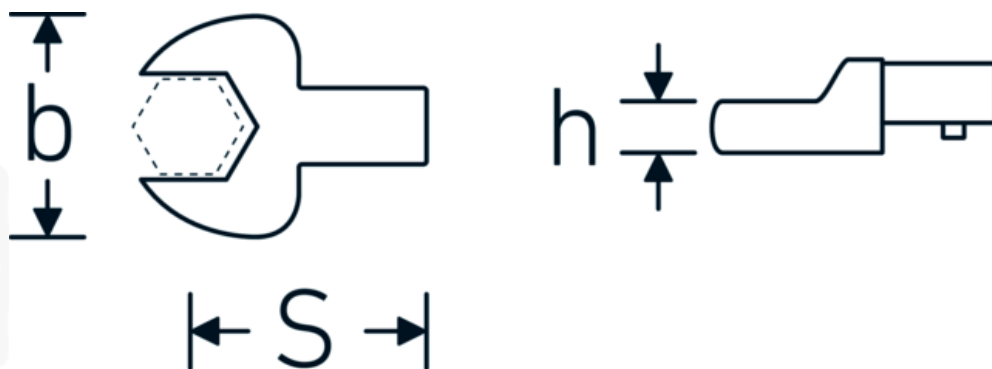

Chiavi a bocca ad innesto

731/40

Nr. art **58214015**
GTIN **4018754033942**
Modello **731/40 15**

Designazione.

Chiave a bocca a innesto Mis. 15mm Dimensioni dell'innesto 14 x 18

Descrizione.

- Per chiavi dinamometriche con attacco quadro
- Fissato con bloccaggio a perno
- Cromatura su nichel, durevole e resistente ai trucioli
- Fuso a getto, temprato e raffreddato in bagno d'olio
- Estremamente resiliente, eccezionalmente duraturo

Vantaggi.

Per chiavi dinamometriche con adattatore quadro

Disegno tecnico.

Attributi tecnici.

Larghezza mm (b)	35 mm
Dimensione del portautensili [quadrato interno]	14 x 18 mm
Altezza mm (h)	8 mm
S	25 mm
Larghezza tra i piatti [mm]	15 mm

Dati logistici.

Profondità mm (IFS)	59
Larghezza mm (IFS)	34
Altezza mm (IFS)	22
Lunghezza (imballata, mm)	65
Larghezza (imballata, mm)	37
Altezza (imballata, mm)	23
Volume (imballato, dm3)	0.055315 dm3
N° Art.	58214015
Peso (lordo, kg)	0,135
Peso PAP (kg)	0,000
Peso PVC (kg)	0,002
GTIN	4018754033942
Paese di origine	GERMANY
Regione di origine	Nordrhein-Westfalen
RAEE/Legge sull'elettricità	nicht ear-pflichtig
N. tariffa doganale	82041100
Standard di imballaggio	1
Peso [mm]	132 g