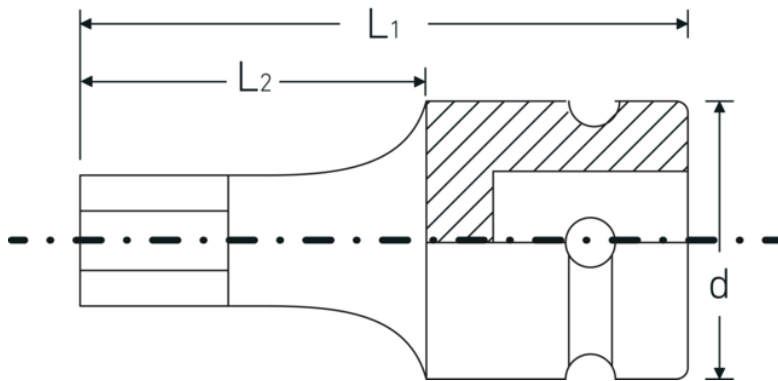

#### Geoptimaliseerde functionaliteit.

Alle IMPACT-doppen hebben een doorlopend boorgat voor de verbindingstift en een diepe groef voor de rubberen veiligheidsring. De verbindingstift wordt bij gebruik niet belast.

#### Hoge pasnauwkeurigheid.

De hoge pasnauwkeurigheid dankzij nauwe toleranties garandeert een optimale, spelingsvrije overdracht van krachten op de mof.

## Technische kenmerken.

Uitvoerprofiel	Zeskant
Uitgaande zeskant (mm)	5 mm
Aandrijving vierkant binnen (inch)	1/2 "
d	25 mm
L1	40 mm
L2	20 mm