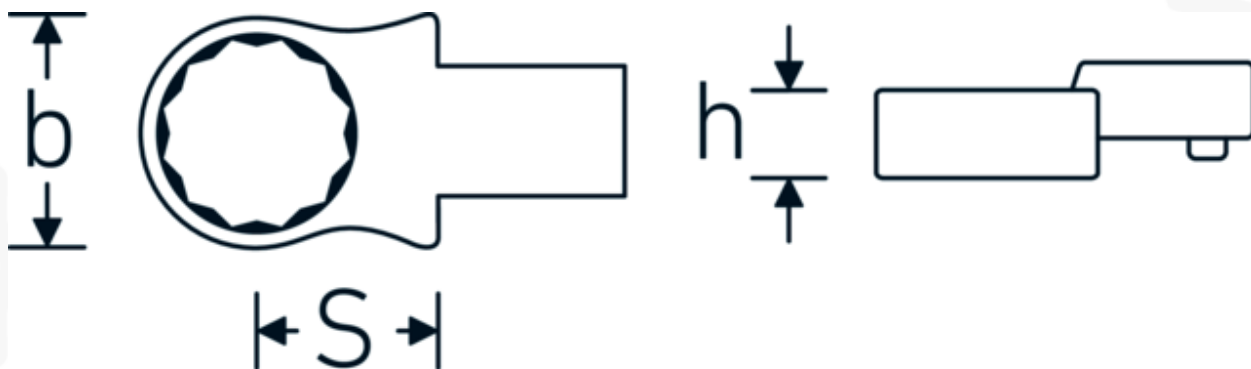

Insteekringsleutel

732/40

Artikelnr. 58224013
GTIN 4018754034192
Model 732/40 13

Aanwijzing.

Insteekringsleutel M. 13mm Wkz.Aufn.14 x 18

Eigenschappen.

- Voor momentsleutels met vierkante mof
- Vastgezet door penvergrendeling
- Verchroomd over nikkel, duurzaam en spaanbestendig
- Drop gesmeed, gehard en gekoeld in een oliebad
- Extreem veerkrachtig, uitzonderlijk duurzaam

Voordelen.

Voor momentsleutels met vierkantopname

Technische tekening.

Technische kenmerken.

Breedte mm (b)	22,5 mm
Afmeting gereedschapshouder [vierkant inwendig]	14 x 18 mm
Hoogte mm (h)	11 mm
S	25 mm
Sleutelplaatdikte [mm]	13 mm

Logistieke gegevens.

Diepte mm (IFS)	61
Breedte mm (IFS)	30
Hoogte mm (IFS)	21
Lengte (verpakt, mm)	67
Breedte (verpakt, mm)	33
Hoogte (verpakt, mm)	22
Volume (verpakt, dm3)	0.048642 dm3
Artikelnr.	58224013
Gewicht (bruto, KG)	0,130
Gewicht PAP (KG)	0,000
Gewicht PVC (KG)	0,002
GTIN	4018754034192
Land van oorsprong	GERMANY
Regio van oorsprong	Nordrhein-Westfalen
WEEE/ElektroG	nicht ear-pflichtig
Douanetarief nr.	82041100
Verpakkingsstandaard	1
Gewicht (g)	130 g