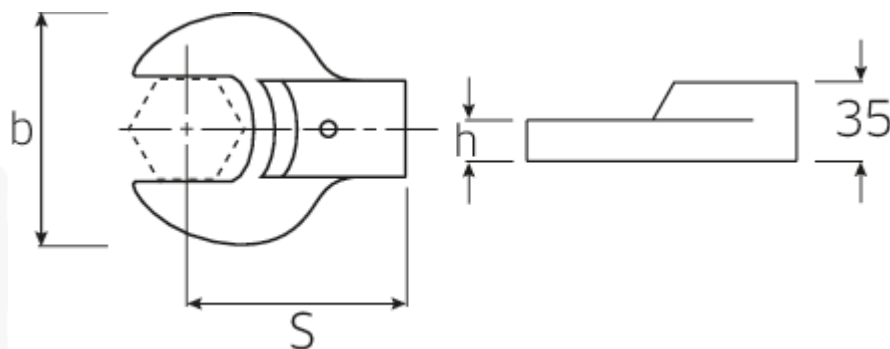

Chiavi a bocca ad innesto

731/80

Nr. art **58218030**
GTIN **4018754132263**
Modello **731/80 30**

Designazione.

Chiave a bocca ad innesto Mis. 30mm Dimensioni dell'innesto 24,5 x 28

Descrizione.

- Per chiavi dinamometriche con attacco per utensili slip-on
- Fissato con bloccaggio a perno
- Cromatura su nichel, durevole e resistente ai trucioli
- Fuso a getto, temprato e raffreddato in bagno d'olio
- Estremamente resiliente, eccezionalmente durevole

Vantaggi.

Per chiavi dinamometriche con attacco per utensili a innesto

Disegno tecnico.

Attributi tecnici.

Larghezza mm (b)	63 mm
Dim. portautensili quadrato esterno	24,5 x 28 mm
Altezza mm (h)	15 mm
S	95 mm
Larghezza tra i piatti [mm]	30 mm

Dati logistici.

Profondità mm (IFS)	110
Larghezza mm (IFS)	63
Altezza mm (IFS)	35
Lunghezza (imballata, mm)	115
Larghezza (imballata, mm)	70
Altezza (imballata, mm)	35
Volume (imballato, dm ³)	0.28175 dm ³
N° Art.	58218030
Peso (lordo, kg)	0,660
Peso PAP (kg)	0,000
Peso PVC (kg)	0,004
GTIN	4018754132263
Paese di origine	GERMANY
Regione di origine	Nordrhein-Westfalen
RAEE/Legge sull'elettricità	nicht ear-pflichtig
N. tariffa doganale	82041100
Standard di imballaggio	1
Peso [mm]	655 g