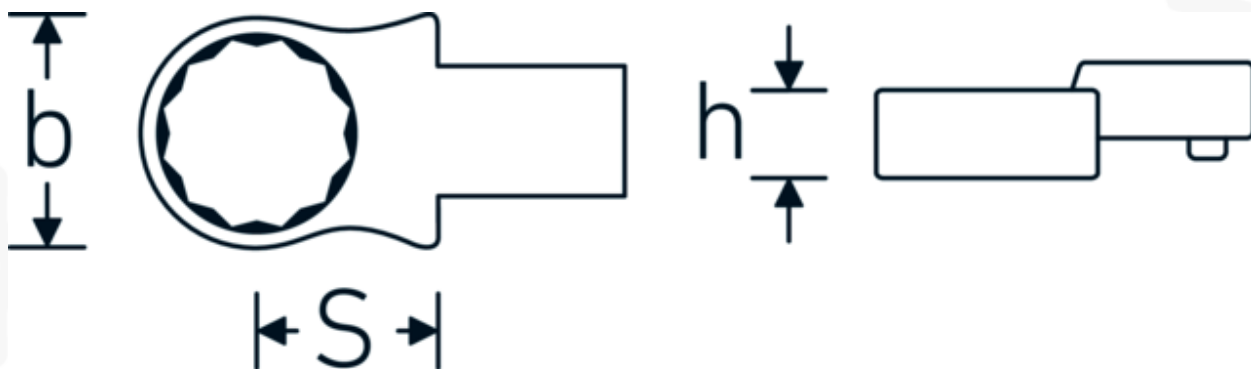

Insteekringsleutel

732/10

Artikelnr. 58221018
GTIN 4018754034154
Model 732/10 18

Aanwijzing.

Insteekringsleutel M. 18mm Wkz.Aufn.9 x 12

Eigenschappen.

- Voor momentsleutels met vierkante mof
- Vastgezet door penvergrendeling
- Verchroomd over nikkel, duurzaam en spaanbestendig
- Drop gesmeed, gehard en gekoeld in een oliebad
- Extreem veerkrachtig, uitzonderlijk duurzaam

Voordelen.

Voor momentsleutels met vierkantopname

Technische tekening.

Technische kenmerken.

Breedte mm (b)	28 mm
Afmeting gereedschapshouder [vierkant inwendig]	9 x 12 mm
Hoogte mm (h)	13 mm
S	17,5 mm
Sleutelplaatdikte [mm]	18 mm

Logistieke gegevens.

Diepte mm (IFS)	49
Breedte mm (IFS)	28
Hoogte mm (IFS)	13
Lengte (verpakt, mm)	49
Breedte (verpakt, mm)	28
Hoogte (verpakt, mm)	13
Volume (verpakt, dm ³)	0.017836 dm ³
Artikelnr.	58221018
Gewicht (bruto, KG)	0,059
Gewicht PAP (KG)	0,000
Gewicht PVC (KG)	0,002
GTIN	4018754034154
Land van oorsprong	GERMANY
Regio van oorsprong	Nordrhein-Westfalen
WEEE/ElektroG	nicht ear-pflichtig
Douanetarief nr.	82041100
Verpakkingsstandaard	1
Gewicht (g)	56 g