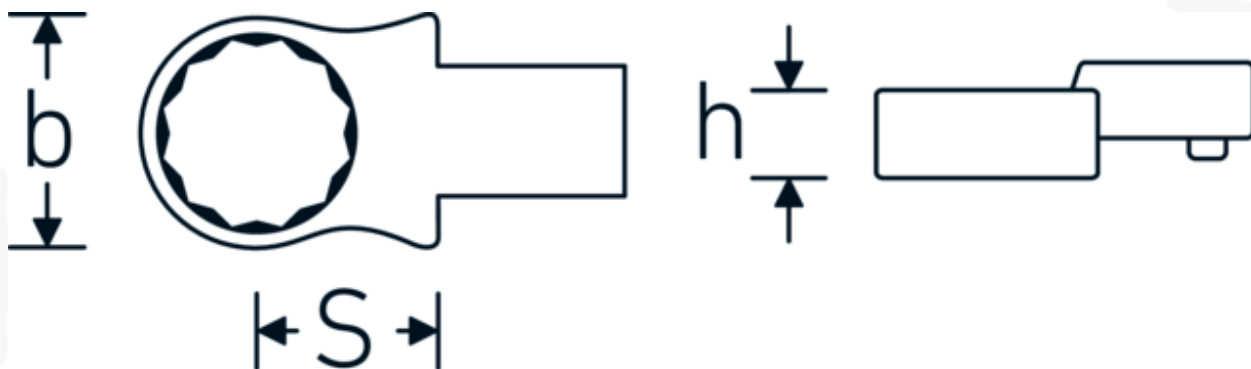

Insteekringsleutel

732/10

Artikelnr. 58221014
GTIN 4018754034116
Model 732/10 14

Aanwijzing.

Insteekringsleutel M. 14mm Wkz.Aufn.9 x 12

Eigenschappen.

- Voor momentsleutels met vierkante mof
- Vastgezet door penvergrendeling
- Verchroomd over nikkel, duurzaam en spaanbestendig
- Drop gesmeed, gehard en gekoeld in een oliebad
- Extreem veerkrachtig, uitzonderlijk duurzaam

Voordelen.

Voor momentsleutels met vierkantopname

Technische tekening.

Technische kenmerken.

Breedte mm (b)	22,5 mm
Afmeting gereedschapshouder [vierkant inwendig]	9 x 12 mm
Hoogte mm (h)	11 mm
S	17,5 mm
Sleutelplaatdikte [mm]	14 mm

Logistieke gegevens.

Diepte mm (IFS)	45
Breedte mm (IFS)	23
Hoogte mm (IFS)	15
Lengte (verpakt, mm)	51
Breedte (verpakt, mm)	26
Hoogte (verpakt, mm)	16
Volume (verpakt, dm ³)	0.021216 dm ³
Artikelnr.	58221014
Gewicht (bruto, KG)	0,055
Gewicht PAP (KG)	0,000
Gewicht PVC (KG)	0,002
GTIN	4018754034116
Land van oorsprong	GERMANY
Regio van oorsprong	Nordrhein-Westfalen
WEEE/ElektroG	nicht ear-pflichtig
Douanetarief nr.	82041100
Verpakkingsstandaard	1
Gewicht (g)	52 g