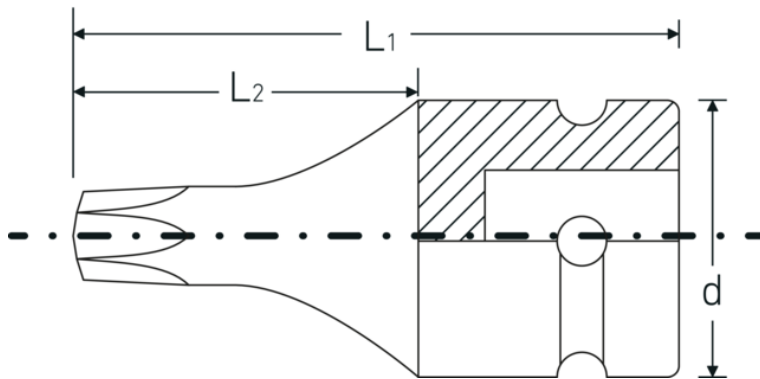

IMPACT-TORX® schroevendraaierbits 1/2"

2307TX

Artikelnr. 23070040
GTIN 4018754015238
Model 2307TX IMP T 40

Aanwijzing.

IMPACT-schroevendraaierbit 1/2 " T40 L.40mm

Eigenschappen.

- 1/2" #a;-aansluiting
- voor inwendige TORX® bouten
- voor moeraanzetters
- Chrome-Alloy-Steel, gefosfateerd

Voordelen.

1/2" binnen-4kant-aandrijving

Hoogtepunten van het product.

Geoptimaliseerde functionaliteit.

Alle IMPACT-doppen hebben een doorlopend boorgat voor de verbindingstift en een diepe groef voor de rubberen veiligheidsring. De verbindingstift wordt bij gebruik niet belast.

Hoge pasnauwkeurigheid.

De hoge pasnauwkeurigheid dankzij nauwe toleranties garandeert een optimale, spelingsvrije overdracht van krachten op de mof.

Technische tekening.

Technische kenmerken.

Uitvoerprofiel	TORX®
Uitvoerprofiel TORX® (mm)	6,6 mm
Aandrijving vierkant binnen (inch)	1/2 "
d	25 mm
Maat uitvoerprofiel	T40
L1	40 mm
L2	21 mm

Logistieke gegevens.

Diepte mm (IFS)	40
Breedte mm (IFS)	25
Hoogte mm (IFS)	25
Lengte (verpakt, mm)	105
Breedte (verpakt, mm)	45
Hoogte (verpakt, mm)	26
Volume (verpakt, dm ³)	0.12285 dm ³
Artikelnr.	23070040
Gewicht (bruto, KG)	0,296
Gewicht PAP (KG)	0,000
Gewicht PVC (KG)	0,003
GTIN	4018754015238
Land van oorsprong	GERMANY
Regio van oorsprong	Nordrhein-Westfalen
WEEE/ElektroG	nicht ear-pflichtig
Douanetarief nr.	82042000
Verpakkingsstandaard	5
Gewicht (g)	58 g