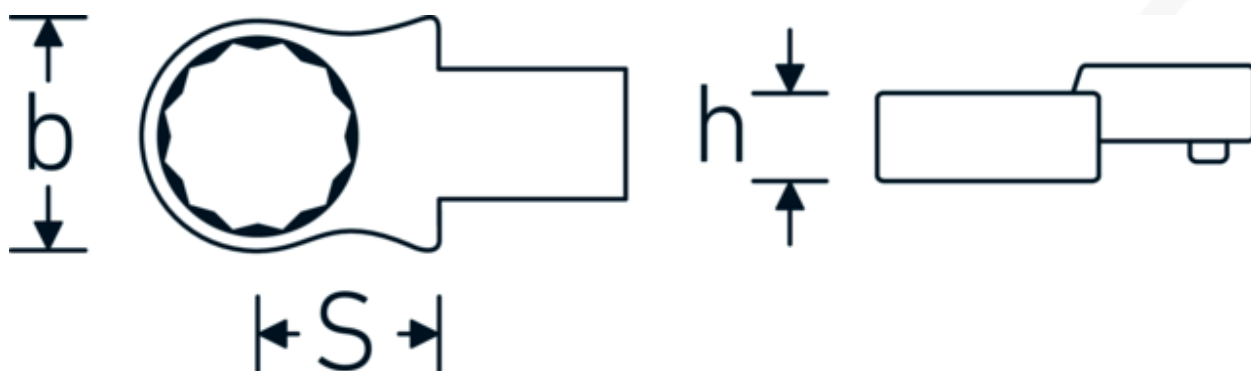

## Końcówka wtykowa oczkowa

#### Zalety.

Do klucza dynamometrycznego z gniazdem kwadratowym

#### Atrybuty techniczne.

Szerokość mm (b)	18,5 mm
Rozmiar uchwytu narzędzia [kwadrat wewnętrzny]	9 x 12 mm
Wysokość mm (h)	9 mm