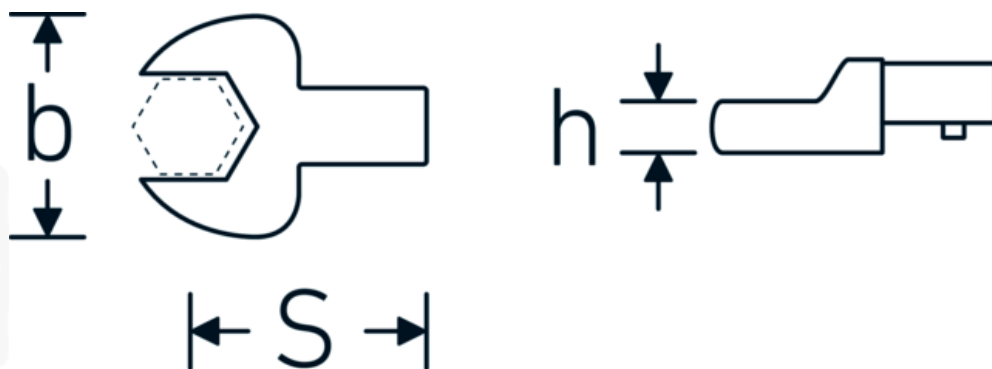

### Designazione.

Chiave a bocca a innesto Mis. 32mm Dimensioni dell'innesto 14 x 18

### Descrizione.

- Per chiavi dinamometriche con attacco quadro
- Fissato con bloccaggio a perno
- Cromatura su nichel, durevole e resistente ai trucioli
- Fuso a getto, temprato e raffreddato in bagno d'olio
- Estremamente resiliente, eccezionalmente duraturo

### Vantaggi.

Per chiavi dinamometriche con adattatore quadro

## Attributi tecnici.

Larghezza mm (b)	66 mm
Dimensione del portautensili [quadrato interno]	14 x 18 mm
Altezza mm (h)	14 mm
S	32,5 * mm
Larghezza tra i piatti [mm]	32 mm