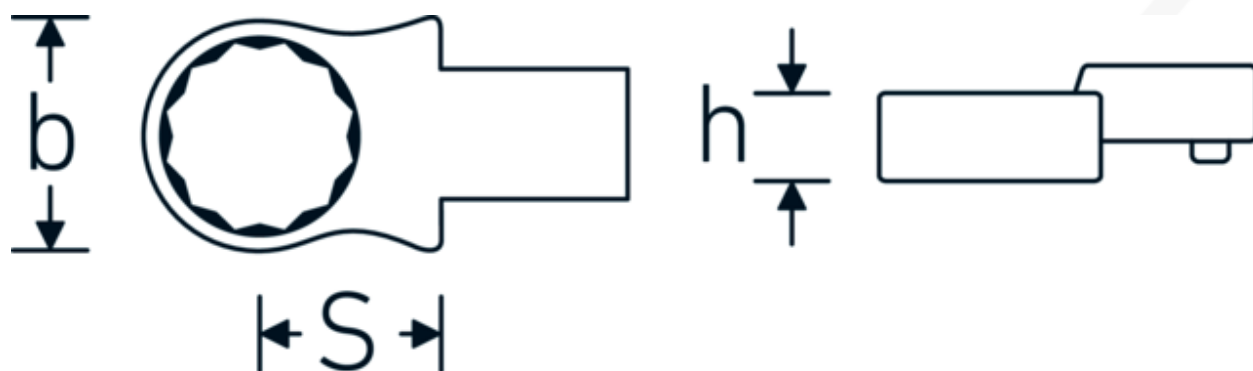

Końcówka wtykowa oczkowa

732/40

Art. nr **58224021**
GTIN **4018754034260**
Modelka **732/40 21**

Oznaczenie.

Oczko do klucza płaskiego Wi. 21mm Uchwyt na narzędzia 14 x 18

Zalety.

Do klucza dynamometrycznego z gniazdem kwadratowym

Rysunek techniczny.

Atrybuty techniczne.

Szerokość mm (b)	33 mm
Rozmiar uchwytu narzędzia [kwadrat wewnętrzny]	14 x 18 mm
Wysokość mm (h)	15 mm

Dane logistyczne.

Głębokość mm (IFS)	67
Szerokość mm (IFS)	33
Wysokość mm (IFS)	21

S	25 mm	Długość (w opakowaniu, mm)	72
Szerokość w poprzek płaskowników [mm]	21 mm	Szerokość (w opakowaniu, mm)	36
		Wysokość (w opakowaniu, mm)	22
		Objętość (w opakowaniu, dm³)	0.057024 dm ³
		Art. nr	58224021
		Waga (brutto, kg)	0,155
		Waga PAP (kg)	0,000
		Waga PVC (kg)	0,002
		GTIN	4018754034260
		Kraj pochodzenia	GERMANY
		Region pochodzenia	Nordrhein-Westfalen
		WEEE/ElektroG	nicht ear-pflichtig
		Nr taryfy celnej	82041100
		Standard pakowania	1
		Waga (g)	144 g