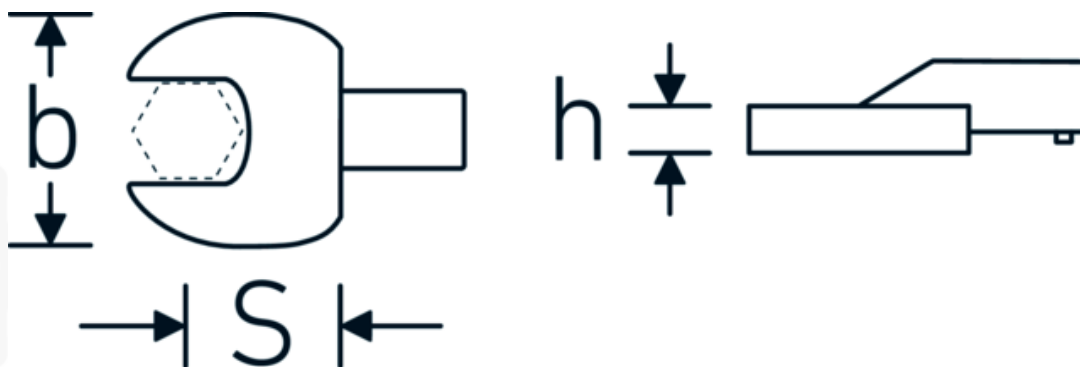

Insteeksteeksleutel

731/100

Artikelnr. 58211036
GTIN 4018754238699
Model 731/100 SW 36

Aanwijzing.

Insteeksteeksleutel M. 36mm Wkz.Aufn.22 x 28

Eigenschappen.

- Voor momentsleutels met vierkante mof
- Vastgezet door penvergrendeling
- Verchroomd over nikkel, duurzaam en spaanbestendig
- Gesmeed, gehard en gekoeld in een oliebad
- Extreem veerkrachtig, uitzonderlijk duurzaam

Voordelen.

Voor momentsleutels met vierkantopname

Technische tekening.

Technische kenmerken.

Breedte mm (b)	74 mm
Afmeting gereedschapshouder [vierkant inwendig]	22 x 28 mm
Hoogte mm (h)	15 mm
S	55 mm
Sleutelplaatdikte [mm]	36 mm

Logistieke gegevens.

Diepte mm (IFS)	115
Breedte mm (IFS)	75
Hoogte mm (IFS)	32
Lengte (verpakt, mm)	115
Breedte (verpakt, mm)	75
Hoogte (verpakt, mm)	32
Volume (verpakt, dm ³)	0.276 dm ³
Artikelnr.	58211036
Gewicht (bruto, KG)	0,715
Gewicht PAP (KG)	0,000
Gewicht PVC (KG)	0,005
GTIN	4018754238699
Land van oorsprong	GERMANY
Regio van oorsprong	Nordrhein-Westfalen
WEEE/ElektroG	nicht ear-pflichtig
Douanetarief nr.	82041100
Verpakkingsstandaard	1
Gewicht (g)	713 g