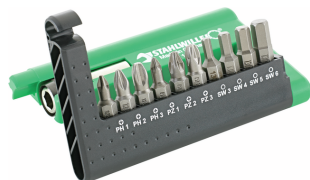

Skrue-bits

1290-1296

Art. nr. **08340020**
GTIN **4018754011995**
Model **1292 BIT-
SCHRAUBENDREHEREINSATZ**

Betegnelse. Skruetrækkerbit T20 Sekskant E 6,3 L.70mm

Egenskaber. • til skruer med indiv. TORX®

Produktets højdepunkter.

LET TILGÆNGELIG.

10 bits i bukselommeformat – eller hvorfor ikke 20 bits i den robuste boks. Med de kompakte STAHLWILLE bit-bokse har brugere alt direkte ved hånden. Naturligvis i premium-kvalitet »Made in Germany«.

Tekniske egenskaber.

Udgangsprofil	TORX®
Udvendig sekskant (tommer)	1/4
Størrelse udgangsprofil	T20
Længde mm (L)	70 mm
Model nr.	1292
Udvendig sekskantdrev	E 6,3

Logistiske data.

Dybde mm (IFS)	70
Bredde mm (IFS)	7
Højde mm (IFS)	7
Længde (pakket, mm)	75
Bredde (pakket, mm)	40
Højde (pakket, mm)	15
Volumen (pakket, dm ³)	0.045 dm ³
Art. nr.	08340020
Vægt (brutto, kg)	0,143
Vægt PAP (kg)	0,000
Vægt PVC (kg)	0,002
GTIN	4018754011995

Oprindelsesland	GERMANY
Oprindelsesregion	Nordrhein-Westfalen
WEEE/ElektroG	nicht ear-pflichtig
Toldtarif nr.	82079030
Standard for pakning	10
Vægt (g)	14 g

Varianter.

Art. nr.	Model nr. (ERP)	Betegnelse	GTIN
08340010	1290 BIT-SCHRAUBENDREHEREINSATZ	Skruetrækkerbit T10 Sekskant E 6,3 L.70mm	4018754011971
08340015	1291 BIT-SCHRAUBENDREHEREINSATZ	Skruetrækkerbit T15 Sekskant E 6,3 L.70mm	4018754011988
08340020	1292 BIT-SCHRAUBENDREHEREINSATZ	Skruetrækkerbit T20 Sekskant E 6,3 L.70mm	4018754011995
08340025	1293 BIT-SCHRAUBENDREHEREINSATZ	Skruetrækkerbit T25 Sekskant E 6,3 L.70mm	4018754012008
08340027	1294 BIT-SCHRAUBENDREHEREINSATZ	Skruetrækkerbit T27 Sekskant E 6,3 L.70mm	4018754012015
08340030	1295 BIT-SCHRAUBENDREHEREINSATZ	Skruetrækkerbit T30 Sekskant E 6,3 L.70mm	4018754012022
08340040	1296 BIT-SCHRAUBENDREHEREINSATZ	Skruetrækkerbit T40 Sekskant E 6,3 L.70mm	4018754012039