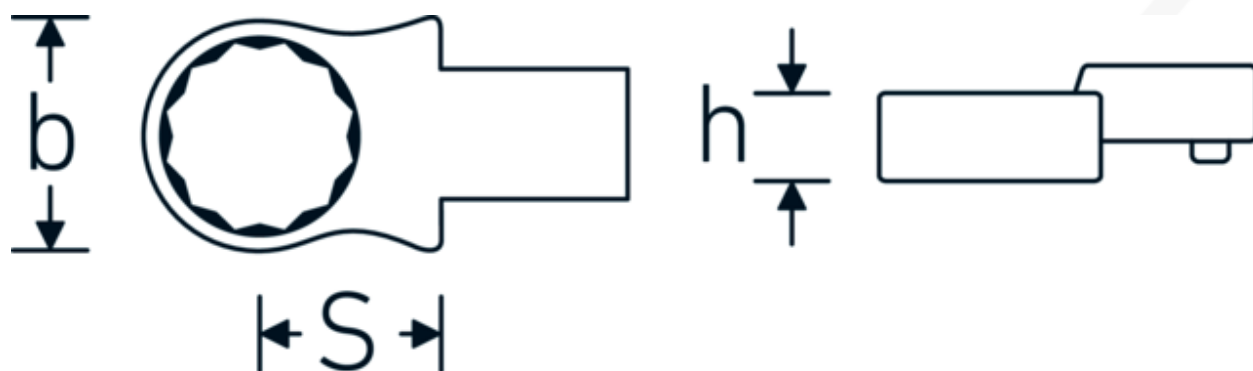

Końcówka wtykowa oczkowa

732/40

Art. nr 58224017
GTIN 4018754034239
Modelka 732/40 17

Oznaczenie.

Oczko do klucza płaskiego Wi. 17mm Uchwyt na narzędzia 14 x 18

Zalety.

Do klucza dynamometrycznego z gniazdem kwadratowym

Rysunek techniczny.

Atrybuty techniczne.

Szerokość mm (b)	27 mm
Rozmiar uchwytu narzędzia [kwadrat wewnętrzny]	14 x 18 mm
Wysokość mm (h)	12 mm

Dane logistyczne.

Głębokość mm (IFS)	64
Szerokość mm (IFS)	30
Wysokość mm (IFS)	21

S	25 mm	Długość (w opakowaniu, mm)	70
Szerokość w poprzek płaskowników [mm]	17 mm	Szerokość (w opakowaniu, mm)	33
		Wysokość (w opakowaniu, mm)	22
		Objętość (w opakowaniu, dm³)	0.05082 dm ³
		Art. nr	58224017
		Waga (brutto, kg)	0,138
		Waga PAP (kg)	0,000
		Waga PVC (kg)	0,002
		GTIN	4018754034239
		Kraj pochodzenia	GERMANY
		Region pochodzenia	Nordrhein-Westfalen
		WEEE/ElektroG	nicht ear-pflichtig
		Nr taryfy celnej	82041100
		Standard pakowania	1
		Waga (g)	135 g