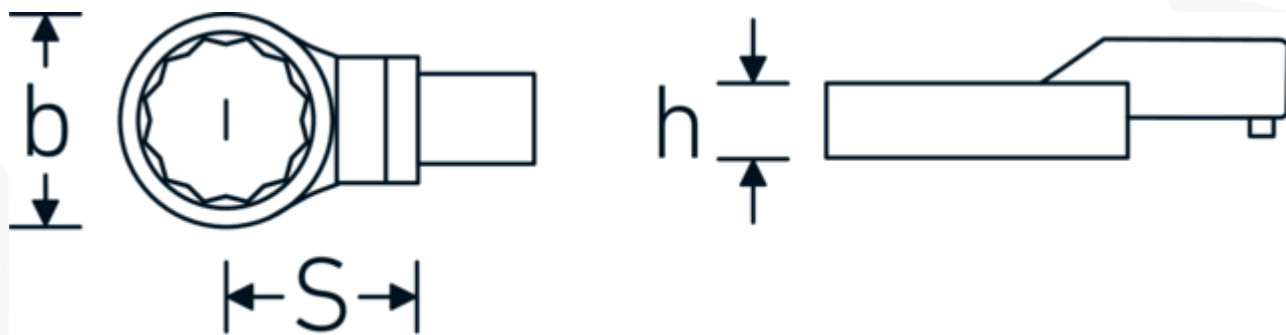

Disegno tecnico.