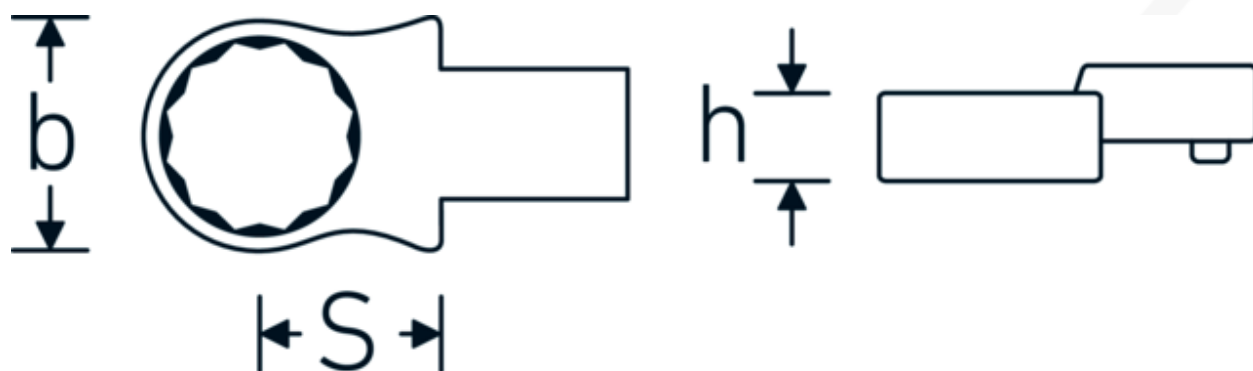

Końcówka wtykowa oczkowa

732/10

Art. nr 58221007
GTIN 4018754034055
Modelka 732/10 7

Oznaczenie.

Oczko do klucza płaskiego Wi. 7mm Uchwyt na narzędzia 9 x 12

Zalety.

Do klucza dynamometrycznego z gniazdem kwadratowym

Rysunek techniczny.

Atrybuty techniczne.

Szerokość mm (b)	13 mm
Rozmiar uchwytu narzędzia [kwadrat wewnętrzny]	9 x 12 mm
Wysokość mm (h)	8 mm

Dane logistyczne.

Głębokość mm (IFS)	40
Szerokość mm (IFS)	22
Wysokość mm (IFS)	14

S	17,5 mm	Długość (w opakowaniu, mm)	46
Szerokość w poprzek płaskowników [mm]	7 mm	Szerokość (w opakowaniu, mm)	25
		Wysokość (w opakowaniu, mm)	15
		Objętość (w opakowaniu, dm³)	0.01725 dm ³
		Art. nr	58221007
		Waga (brutto, kg)	0,040
		Waga PAP (kg)	0,000
		Waga PVC (kg)	0,002
		GTIN	4018754034055
		Kraj pochodzenia	GERMANY
		Region pochodzenia	Nordrhein-Westfalen
		WEEE/ElektroG	nicht ear-pflichtig
		Nr taryfy celnej	82041100
		Standard pakowania	1
		Waga (g)	37 g