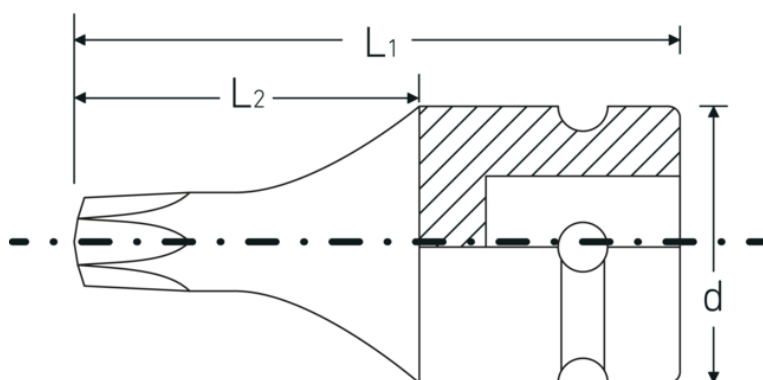

#### Zoptymalizowana funkcjonalność.

Wszystkie nasadki IMPACT mają przelotowy otwór centralny na sworzeń blokujący oraz głęboki rowek na o-ring, aby poprawić przyczepność. Sworzeń blokujący nie jest obciążony podczas użytkowania.

#### Wysoka dokładność dopasowania.

Wysoka dokładność dopasowania dzięki wąskim tolerancjom gwarantuje optymalne, bezluzowe przenoszenie sił na gniazdo.

## Atrybuty techniczne.

Profil wyjściowy	TORX®
Profil wyjściowy TORX® (mm)	5,5 mm
Kwadratowy napęd wewnętrzny (cal)	1/2 "
d	25 mm
Rozmiar profilu wyjściowego	T30
L1	40 mm
L2	21 mm

## Dane logistyczne.

Głębokość mm (IFS)	40
Szerokość mm (IFS)	25
Wysokość mm (IFS)	25
Długość (w opakowaniu, mm)	105
Szerokość (w opakowaniu, mm)	45
Wysokość (w opakowaniu, mm)	26
Objętość (w opakowaniu, dm <sup>3</sup> )	0.12285 dm <sup>3</sup>
Art. nr	23070030
Waga (brutto, kg)	0,291
Waga PAP (kg)	0,000
Waga PVC (kg)	0,005
GTIN	4018754015221
Kraj pochodzenia	GERMANY
Region pochodzenia	Nordrhein-Westfalen
WEEE/ElektroG	nicht ear-pflichtig
Nr taryfy celnej	82042000
Standard pakowania	5
Waga (g)	57 g