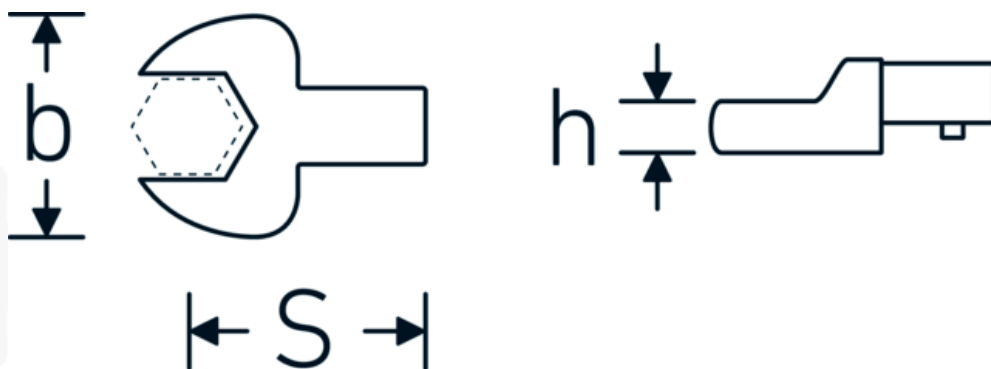

Insteeksteeksleutel

731/40

Artikelnr. 58214024
GTIN 4018754034017
Model 731/40 24

Aanwijzing.

Insteeksteeksleutel M. 24mm Wkz.Aufn.14 x 18

Eigenschappen.

- Voor momentsleutels met vierkante mof
- Vastgezet door penvergrendeling
- Verchroomd over nikkel, duurzaam en spaanbestendig
- Drop gesmeed, gehard en gekoeld in een oliebad
- Extreem veerkrachtig, uitzonderlijk duurzaam

Voordelen.

Voor momentsleutels met vierkantopname

Technische tekening.

Technische kenmerken.

Breedte mm (b)	53 mm
Afmeting gereedschapshouder [vierkant inwendig]	14 x 18 mm
Hoogte mm (h)	12 mm
S	25 mm
Sleutelplaatdikte [mm]	24 mm

Logistieke gegevens.

Diepte mm (IFS)	62
Breedte mm (IFS)	51
Hoogte mm (IFS)	22
Lengte (verpakt, mm)	68
Breedte (verpakt, mm)	54
Hoogte (verpakt, mm)	23
Volume (verpakt, dm ³)	0.084456 dm ³
Artikelnr.	58214024
Gewicht (bruto, KG)	0,170
Gewicht PAP (KG)	0,000
Gewicht PVC (KG)	0,003
GTIN	4018754034017
Land van oorsprong	GERMANY
Regio van oorsprong	Nordrhein-Westfalen
WEEE/ElektroG	nicht ear-pflichtig
Douanetarief nr.	82041100
Verpakkingsstandaard	1
Gewicht (g)	167 g