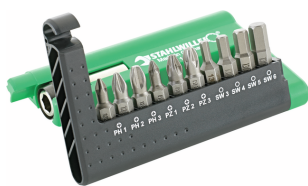

Bit-boks

1206

Art. nr. 96080156
GTIN 4018754332021
Model 1206 BIT-SET 56 TLG.

Betegnelse. Bit-boks Model1206 56 stk.

Fordele.

Bit-boks med 1/4" udvendig sekskantdrev i henhold til DIN 3126/ISO 1173

Produktets højdepunkter.

LET TILGÆNGELIG.

10 bits i bukselommeformat – eller hvorfor ikke 20 bits i den robuste boks. Med de kompakte STAHLWILLE bit-bokse har brugere alt direkte ved hånden. Naturligvis i premium-kvalitet »Made in Germany«.

Tekniske egenskaber.

Antal værktøjer	56 stk.
Bredde mm (b)	100 mm
DIN	DIN 3126 / ISO 1173
Højde mm (h)	37 mm
Længde mm (L)	128 mm

Logistiske data.

Dybde mm (IFS)	128
Bredde mm (IFS)	100
Højde mm (IFS)	37
Længde (pakket, mm)	310
Bredde (pakket, mm)	305
Højde (pakket, mm)	105
Volumen (pakket, dm ³)	9.92775 dm ³
Art. nr.	96080156
Vægt (brutto, kg)	6,000