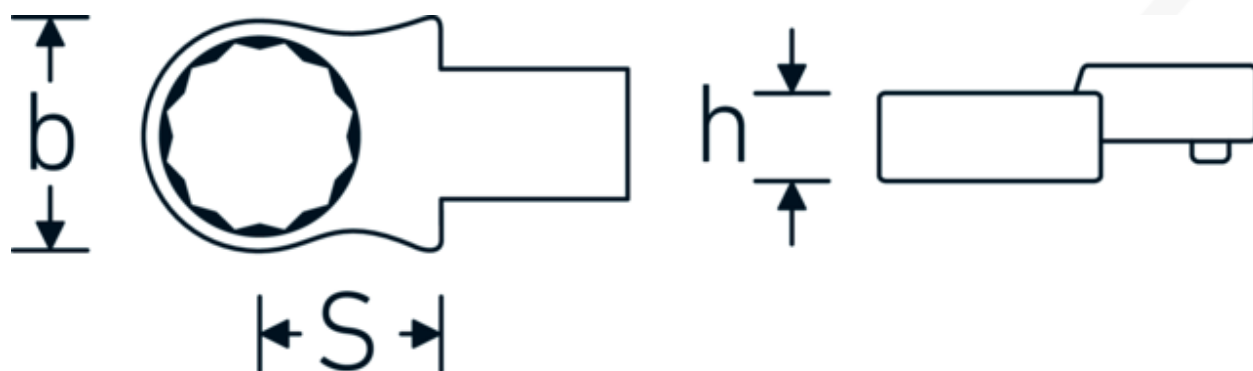

Końcówka wtykowa oczkowa

732/40

Art. nr 58224041
GTIN 4018754034345
Modelka 732/40 41

Oznaczenie.

Oczko do klucza płaskiego Wi. 41mm Uchwyt na narzędzia 14 x 18

Zalety.

Do klucza dynamometrycznego z gniazdem kwadratowym

Rysunek techniczny.

Atrybuty techniczne.

Szerokość mm (b)	60 mm
Rozmiar uchwytu narzędzia [kwadrat wewnętrzny]	14 x 18 mm
Wysokość mm (h)	20 mm

Dane logistyczne.

Głębokość mm (IFS)	85
Szerokość mm (IFS)	59
Wysokość mm (IFS)	22

S	30 mm	Długość (w opakowaniu, mm)	91
Szerokość w poprzek płaskowników [mm]	41 mm	Szerokość (w opakowaniu, mm)	62
		Wysokość (w opakowaniu, mm)	23
		Objętość (w opakowaniu, dm³)	0.129766 dm ³
		Art. nr	58224041
		Waga (brutto, kg)	0,246
		Waga PAP (kg)	0,000
		Waga PVC (kg)	0,003
		GTIN	4018754034345
		Kraj pochodzenia	GERMANY
		Region pochodzenia	Nordrhein-Westfalen
		WEEE/ElektroG	nicht ear-pflichtig
		Nr taryfy celnej	82041100
		Standard pakowania	1
		Waga (g)	240 g