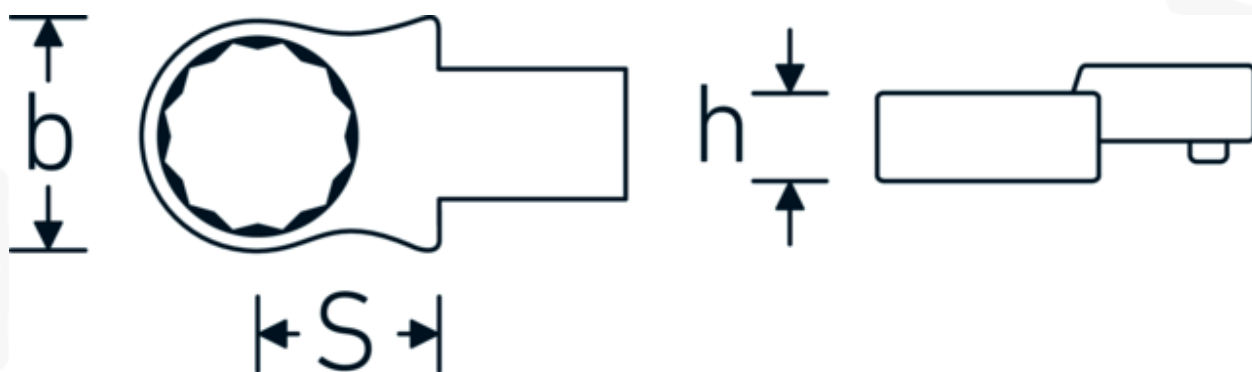

Chiavi ad anello ad innesto

732/40

Nr. art **58224036**
GTIN **4018754034338**
Modello **732/40 36**

Designazione.

Chiave ad anello ad innesto Mis. 36mm Dimensioni dell'innesto 14 x 18

Descrizione.

- Per chiavi dinamometriche con attacco quadrato
- Fissato con bloccaggio a perno
- Cromatura su nichel, durevole e resistente ai trucioli
- Fuso a getto, temprato e raffreddato in bagno d'olio
- Estremamente resiliente, eccezionalmente durevole

Vantaggi.

Per chiavi dinamometriche con adattatore quadro

Disegno tecnico.

Attributi tecnici.

Larghezza mm (b)	54 mm
Dimensione del portautensili [quadrato interno]	14 x 18 mm
Altezza mm (h)	19 mm
S	28 mm
Larghezza tra i piatti [mm]	36 mm

Dati logistici.

Profondità mm (IFS)	80
Larghezza mm (IFS)	53
Altezza mm (IFS)	22
Lunghezza (imballata, mm)	86
Larghezza (imballata, mm)	56
Altezza (imballata, mm)	23
Volume (imballato, dm3)	0.110768 dm3
N° Art.	58224036
Peso (lordo, kg)	0,207
Peso PAP (kg)	0,000
Peso PVC (kg)	0,003
GTIN	4018754034338
Paese di origine	GERMANY
Regione di origine	Nordrhein-Westfalen
RAEE/Legge sull'elettricità	nicht ear-pflichtig
N. tariffa doganale	82041100
Standard di imballaggio	1
Peso [mm]	203 g