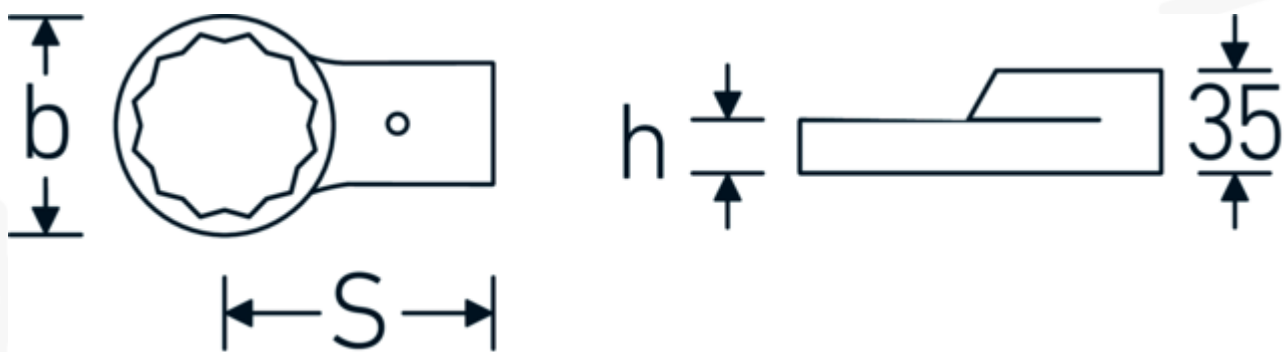

Opsteekringsleutel

732/80

Artikelnr. 58228055
GTIN 4018754109586
Model 732/80 55

Aanwijzing.

Opsteekringsleutel M. 55mm Wkz.Aufn.24,5 x 28

Eigenschappen.

- Voor momentsleutels met bevestiging voor opsteekgereedschap
- Vastgezet door penvergrendeling
- Verchroomd over nikkel, duurzaam en spaanbestendig
- Drop gesmeed, gehard en gekoeld in een oliebad
- Extreem veerkrachtig, uitzonderlijk duurzaam

Voordelen.

Voor momentsleutels met opname voor opsteekgereedschappen

Technische tekening.

Technische kenmerken.

Breedte mm (b)	84 mm
Maat gereedschapshouder buitenvierkant	24,5 x 28 mm
Hoogte mm (h)	21 mm
S	95 mm
Sleutelplaatdikte [mm]	55 mm

Logistieke gegevens.

Diepte mm (IFS)	141
Breedte mm (IFS)	91
Hoogte mm (IFS)	35
Lengte (verpakt, mm)	141
Breedte (verpakt, mm)	91
Hoogte (verpakt, mm)	35
Volume (verpakt, dm ³)	0.449085 dm ³
Artikelnr.	58228055
Gewicht (bruto, KG)	0,800
Gewicht PAP (KG)	0,000
Gewicht PVC (KG)	0,008
GTIN	4018754109586
Land van oorsprong	GERMANY
Regio van oorsprong	Nordrhein-Westfalen
WEEE/ElektroG	nicht ear-pflichtig
Douanetarief nr.	82041100
Verpakkingsstandaard	1
Gewicht (g)	800 g