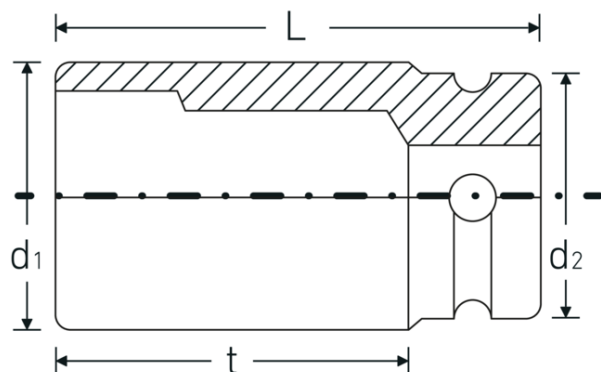

Funcionalidad optimizada.

Todas las bocas de llaves de vaso IMPACT cuentan con un orificio transversal pasante para el pasador de unión y con una ranura profunda para la junta de goma de seguridad. El pasador de seguridad no está sometido a carga durante la aplicación.

Gran precisión de ajuste.

La elevada precisión de ajuste gracias a las estrechas tolerancias garantiza una transmisión óptima y sin holguras de las fuerzas al casquillo.

Dibujo técnico.

Atributos técnicos.

Perfil de salida	Hexagonal
Accionamiento cuadrado interior (pulgadas)	3/4 "
d1	29 mm
d2	44 mm
DIN	DIN 3129 / ISO 1711-2
Longitud mm (L)	48 mm
Anchura de los planos [mm]	17 mm
t	23 mm

Datos logísticos.

Profundidad mm (IFS)	50
Anchura mm (IFS)	44
Altura mm (IFS)	40
Longitud (empaquetada, mm)	221
Anchura (empaquetada, mm)	45
Altura en pulgadas	51
Volumen (envasado, dm3)	0.507195 dm3
Núm. art.	25010017
Peso (bruto, kg)	1,825
Peso PAP (kg)	0,000
Peso PVC (kg)	0,008
GTIN	4018754015597
País de origen	GERMANY
Región de origen	Nordrhein-Westfalen
RAEE/Ley eléctrica	nicht ear-pflichtig
Arancel de aduanas núm.	82042000
Norma de embalaje	5
Peso	365 g