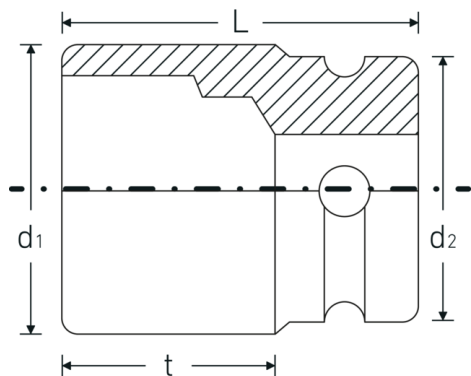

Funcionalidad optimizada.

Todas las bocas de llaves de vaso IMPACT cuentan con un orificio transversal pasante para el pasador de unión y con una ranura profunda para la junta de goma de seguridad. El pasador de seguridad no está sometido a carga durante la aplicación.

Gran precisión de ajuste.

La elevada precisión de ajuste gracias a las estrechas tolerancias garantiza una transmisión óptima y sin holguras de las fuerzas al casquillo.

Dibujo técnico.

Atributos técnicos.

Perfil de salida	Hexagonal
Accionamiento cuadrado interior (pulgadas)	1/2 "
d1	31,3 mm
d2	30 mm
DIN	DIN 3129 / ISO 1711-2
Longitud mm (L)	40 mm
Anchura de los planos [mm]	21 mm
t	23 mm

Datos logísticos.

Profundidad mm (IFS)	40
Anchura mm (IFS)	31
Altura mm (IFS)	31
Longitud (empaquetada, mm)	180
Anchura (empaquetada, mm)	80
Altura en pulgadas	42
Volumen (envasado, dm3)	0.6048 dm3
Núm. art.	23010021
Peso (bruto, kg)	1,350
Peso PAP (kg)	0,000
Peso PVC (kg)	0,008
GTIN	4018754015061
País de origen	GERMANY
Región de origen	Nordrhein-Westfalen
RAEE/Ley eléctrica	nicht ear-pflichtig
Arancel de aduanas núm.	82042000
Norma de embalaje	10
Peso	135 g