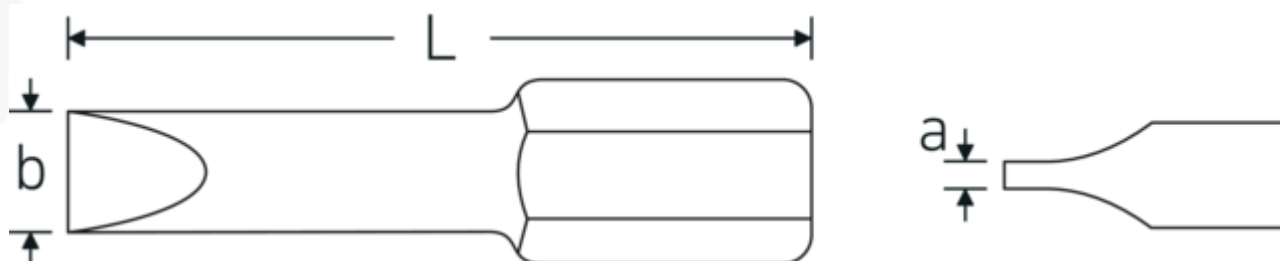

Końcówki wkrętakowe typu BIT

1242-1250

Art. nr **08300635**
 GTIN **4018754011773**
 Modelka **1242 BIT-
 SCHRAUBENDREHEREINSATZ**

Oznaczenie. Bitowa nasadka wkrętakowa 0,6 x 3,5mm Sześciokątny E 6,3 Dł.50mm

Właściwości.

- DIN 3127/ISO 2351
- do śrub z rowkiem

Zalety.

do wkrętów z rowkiem

Najważniejsze cechy produktu.

CHWYĆ I IDŹ.

Dziesięć bitów w wygodnym kieszonkowym formacie 1203 - lub dwa razy tyle bitów w wytrzymałym pudełku - 1202. Te kompaktowe pudełka na bity STAHLWILLE zmieścisz dokładnie tam, gdzie będzie potrzeba. Wyprodukowane oczywiście w Niemczech jako narzędzia najwyższej jakości.

Rysunek techniczny.

Atrybuty techniczne.

a x b (mm)	0,6 x 3,5 mm
Sześciokąt zewnętrzny (cal)	1/4
DIN	DIN 3127 / ISO 2351
Długość mm (L)	50 mm
Nr modelu	1242
Sześciokątny napęd zewnętrzny	E 6,3

Dane logistyczne.

Głębokość mm (IFS)	50
Szerokość mm (IFS)	7
Wysokość mm (IFS)	7
Długość (w opakowaniu, mm)	55
Szerokość (w opakowaniu, mm)	50
Wysokość (w opakowaniu, mm)	13
Objętość (w opakowaniu, dm ³)	0.03575 dm ³
Art. nr	08300635
Waga (brutto, kg)	0,083
Waga PAP (kg)	0,000
Waga PVC (kg)	0,002
GTIN	4018754011773
Kraj pochodzenia	CZECH REPUBLIC
Region pochodzenia	Ausländischer Ursprung
WEEE/ElektroG	nicht ear-pflichtig
Nr taryfy celnej	82079030
Standard pakowania	10
Waga (g)	8 g