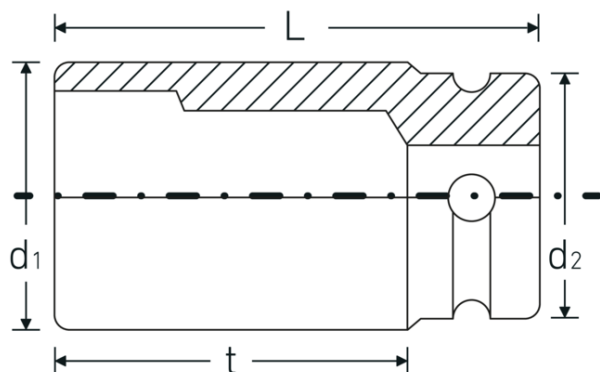

### Funcionalidad optimizada.

Todas las bocas de llaves de vaso IMPACT cuentan con un orificio transversal pasante para el pasador de unión y con una ranura profunda para la junta de goma de seguridad. El pasador de seguridad no está sometido a carga durante la aplicación.

## Dibujo técnico.

## Atributos técnicos.

Perfil de salida	Hexagonal
Accionamiento cuadrado interior (pulgadas)	3/4 "
d1	49,9 mm
d2	44 mm
DIN	DIN 3129 / ISO 1711-2
Longitud mm (L)	54 mm
Anchura de los planos [mm]	32 mm
t	26 mm

## Datos logísticos.

Profundidad mm (IFS)	54
Anchura mm (IFS)	50
Altura mm (IFS)	50
Longitud (empaquetada, mm)	101
Anchura (empaquetada, mm)	51
Altura en pulgadas	55
Volumen (envasado, dm3)	0.283305 dm3
Núm. art.	25010032
Peso (bruto, kg)	0,912
Peso PAP (kg)	0,000
Peso PVC (kg)	0,007
GTIN	4018754015733
País de origen	GERMANY
Región de origen	Nordrhein-Westfalen
RAEE/Ley eléctrica	nicht ear-pflichtig
Arancel de aduanas núm.	82042000
Norma de embalaje	2
Peso	456 g