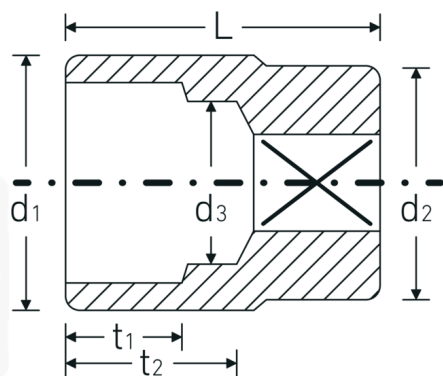

- DIN 3124/ISO 2725-1, ASME B 107.5 M
- AS-drive y acero de alto rendimiento HPQ® hasta tamaño máx. 38 mm, cromadas

Ventajas.

Made in Germany: STAHLWILLE {190}Bocas de llave de vaso34 mm Longitud 60 mm

AS-drive hexagonal, acero de alto rendimiento HPQ®, cromado

Forjado en estampa, endurecido y enfriado en baño de aceite

Extremadamente resistente y extraordinariamente duradero

Dibujo técnico.

Atributos técnicos.

Perfil de salida	AS-drive hexagonal
Accionamiento cuadrado interior (pulgadas)	3/4 "
d1	47 mm
d2	40 mm
d3	31 mm
DIN	DIN 3124 / ISO 2725-1, ASME B 107.5 M
Longitud mm (L)	60 mm
Anchura de los planos [mm]	34 mm
t1	24 mm
t2	34,4 mm

Datos logísticos.

Profundidad mm (IFS)	60
Anchura mm (IFS)	47
Altura mm (IFS)	47
Longitud (empaquetada, mm)	100
Anchura (empaquetada, mm)	70
Altura en pulgadas	50
Volumen (envasado, dm3)	0.35 dm3
Núm. art.	05010034
Peso (bruto, kg)	0,730
Peso PAP (kg)	0,000
Peso PVC (kg)	0,007
GTIN	4018754008803
País de origen	GERMANY
Región de origen	Nordrhein-Westfalen
RAEE/Ley eléctrica	nicht ear-pflichtig
Arancel de aduanas núm.	82042000
Norma de embalaje	2
Peso	363 g

Variantes.

Núm. art.	Nº de modelo (ERP)	Designación	GTIN
05010019	55 19	3/4 " Juego de bocas de llaves de vaso SW 19mm Long.50mm	4018754008667
05010021	55 21	3/4 " Juego de bocas de llaves de vaso SW 21mm Long.50mm	4018754008681
05010022	55 22	3/4 " Juego de bocas de llaves de vaso SW 22mm Long.51mm	4018754008698
05010024	55 24	3/4 " Juego de bocas de llaves de vaso SW 24mm Long.51mm	4018754008711
05010027	55 27	3/4 " Juego de bocas de llaves de vaso SW 27mm Long.54mm	4018754008742
05010030	55 30	3/4 " Juego de bocas de llaves de vaso SW 30mm Long.58mm	4018754008773
05010032	55 32	3/4 " Juego de bocas de llaves de vaso SW 32mm Long.58mm	4018754008780
05010033	55 33	3/4 " Juego de bocas de llaves de vaso SW 33mm Long.60mm	4018754008797