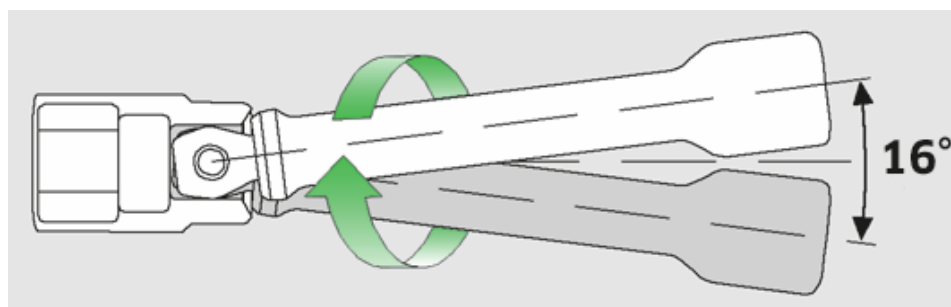

Prolongaciones wobble-drive

405W

Núm. art. **11010012**
 GTIN **4018754103782**
 Modelo **405W/6 VERLAENGERUNG 1/4 ZOLL**

Designación. 1/4 " Prolongación de Wobble-Drive Long.150mm

Descripción.

- ángulo de oscilación hasta 8° en cada dirección
- max. carga admisible 40 N·m

Ventajas.

Ángulo de oscilación de hasta 8° en cada dirección

Atributos técnicos.

Salida cuadradillo exterior (pulgadas)	1/4
Accionamiento cuadrado interior (pulgadas)	1/4 "
d	11,6 mm
Tam.	6
Longitud mm (L)	150 mm

Datos logísticos.

Profundidad mm (IFS)	150
Anchura mm (IFS)	12
Altura mm (IFS)	12
Longitud (empaquetada, mm)	155
Anchura (empaquetada, mm)	50
Altura en pulgadas	12
Volumen (envasado, dm3)	0.093 dm3
Núm. art.	11010012