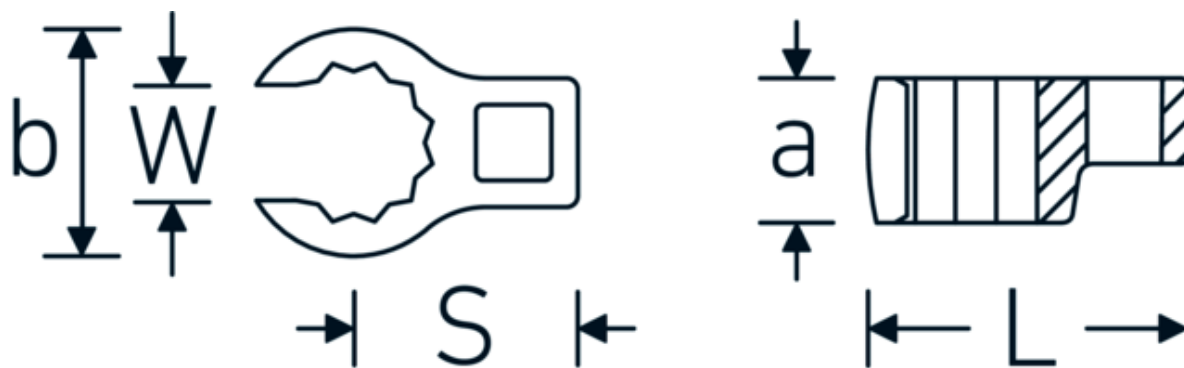

Llaves de boca en estrella, tipo CROW-RING

440a

Núm. art. 02490044
GTIN 4018754004584
Modelo 440 A 7/8

Designación. 3/8 " Llave CROW-RING SW 7/8" Long.45,2mm

Descripción.

- Chrome-Alloy-Steel, cromadas
- ¡atención! Valores de regulación modificados en la llave dinamométrica

Dibujo técnico.

Atributos técnicos.

a	19 mm
Accionamiento cuadrado interior (pulgadas)	3/8 "
Anchura mm (b)	33,5 mm
Longitud mm (L)	45,2 mm
S	23,6 mm

Datos logísticos.

Profundidad mm (IFS)	45
Anchura mm (IFS)	34
Altura mm (IFS)	19
Longitud (empaquetada, mm)	45
Anchura (empaquetada, mm)	34
Altura en pulgadas	19
Volumen (envasado, dm3)	0.02907 dm3

Anchura de los planos [pulgadas]	7/8 "	Núm. art.	02490044
W	17,5 mm	Peso (bruto, kg)	0,062
		Peso PAP (kg)	0,000
		Peso PVC (kg)	0,002
		GTIN	4018754004584
		País de origen	GERMANY
		Región de origen	Nordrhein-Westfalen
		RAEE/Ley eléctrica	nicht ear-pflichtig
		Arancel de aduanas núm.	82042000
		Norma de embalaje	1
		Peso	62 g